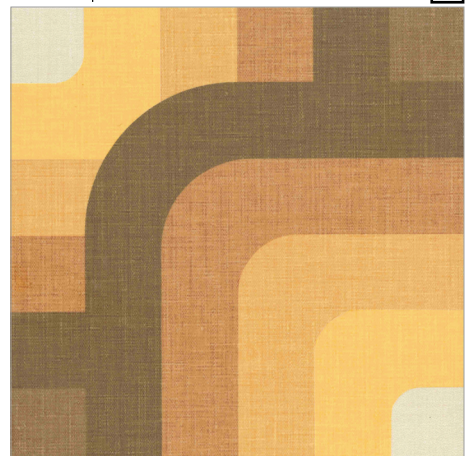

Si-Bel 59 15

R 10

RET

Alouette 59 15

Alouette uni clair 59 15

Alouette uni foncé 15

Camille 59 15

Camille uni clair 59 15

Camille uni foncé 15

Capucine 15

Capucine uni clair 15

Capucine uni foncé 15

Châtaigne 59 15

Châtaigne uni clair 59 15

Châtaigne uni foncé 15

Dré 59 15

Dré uni clair 59 15

Dré uni foncé 15

Lotus 15

Lotus uni clair 15

Lotus uni foncé 15

15x15

8 $\frac{\downarrow}{\uparrow}$

|6 x pattern
|7 x uni clair
|6 x uni foncé