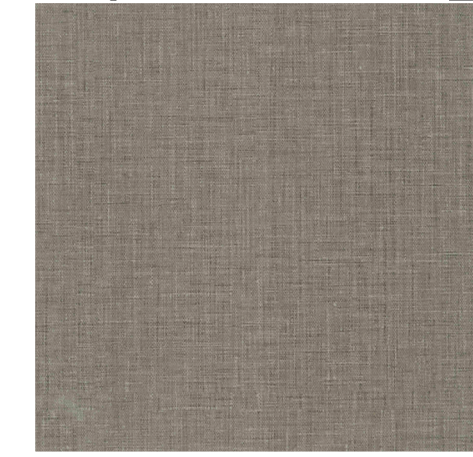

Si-Bel 59 15

R 10

RET

Alouette 59 15

Alouette uni clair 59 15

Alouette uni foncé 15

Camille 59 15

Camille uni clair 59 15

Camille uni foncé 15

Capucine 15

Capucine uni clair 15

Capucine uni foncé 15

Châtaigne 59 15

Châtaigne uni clair 59 15

Châtaigne uni foncé 15

Dré 59 15

Dré uni clair 59 15

Dré uni foncé 15

Lotus 15

Lotus uni clair 15

Lotus uni foncé 15

15x15

8 $\frac{\downarrow}{\uparrow}$

|6 x pattern
|7 x uni clair
|6 x uni foncé