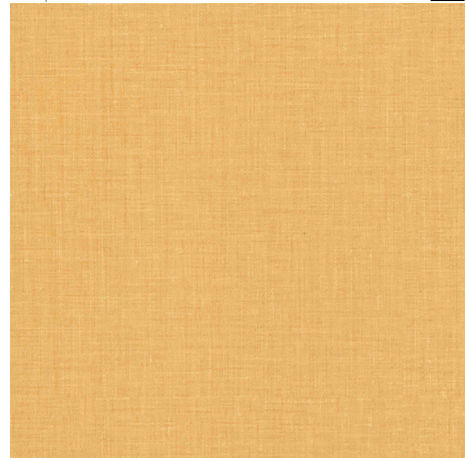

Si-Bel 59 15

R 10

RET

Alouette 59 15

Alouette uni clair 59 15

Alouette uni foncé 15

Camille 59 15

Camille uni clair 59 15

Camille uni foncé 15

Capucine 15

Capucine uni clair 15

Capucine uni foncé 15

Châtaigne 59 15

Châtaigne uni clair 59 15

Châtaigne uni foncé 15

Dré 59 15

Dré uni clair 59 15

Dré uni foncé 15

Lotus 15

Lotus uni clair 15

Lotus uni foncé 15

15x15

8 $\frac{\downarrow}{\uparrow}$

|6 x pattern
|7 x uni clair
|6 x uni foncé