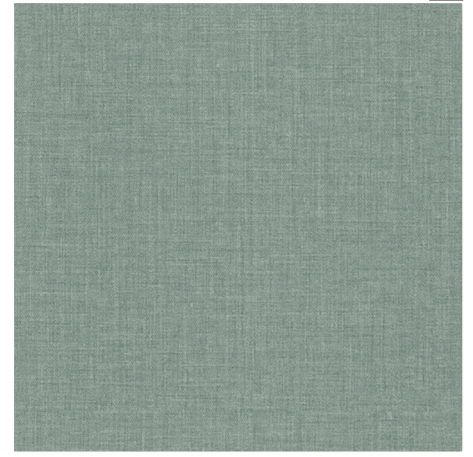

Si-Bel 59 15

R 10

RET

Alouette 59 15

Alouette uni clair 59 15

Alouette uni foncé 15

Camille 59 15

Camille uni clair 59 15

Camille uni foncé 15

Capucine 15

Capucine uni clair 15

Capucine uni foncé 15

Châtaigne 59 15

Châtaigne uni clair 59 15

Châtaigne uni foncé 15

Dré 59 15

Dré uni clair 59 15

Dré uni foncé 15

Lotus 15

Lotus uni clair 15

Lotus uni foncé 15

15x15

8 $\frac{\downarrow}{\uparrow}$

|6 x pattern
|7 x uni clair
|6 x uni foncé