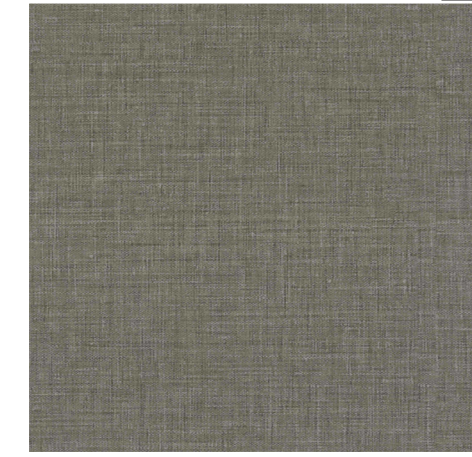

Si-Bel 59 15

R 10

RET

Alouette 59 15

Alouette uni clair 59 15

Alouette uni foncé 15

Camille 59 15

Camille uni clair 59 15

Camille uni foncé 15

Capucine 15

Capucine uni clair 15

Capucine uni foncé 15

Châtaigne 59 15

Châtaigne uni clair 59 15

Châtaigne uni foncé 15

Dré 59 15

Dré uni clair 59 15

Dré uni foncé 15

Lotus 15

Lotus uni clair 15

Lotus uni foncé 15

15x15

8 $\frac{\downarrow}{\uparrow}$

|6 x pattern
|7 x uni clair
|6 x uni foncé