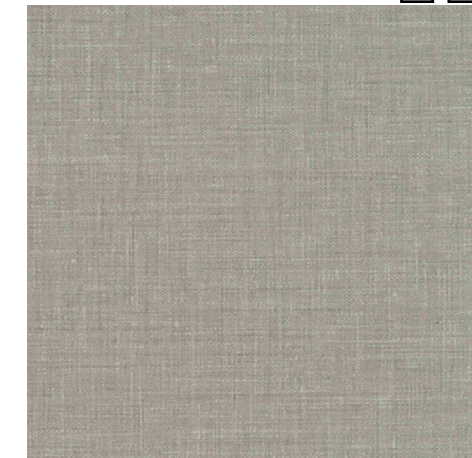

Si-Bel 59 15

R 10

RET

Alouette 59 15

Alouette uni clair 59 15

Alouette uni foncé 15

Camille 59 15

Camille uni clair 59 15

Camille uni foncé 15

Capucine 15

Capucine uni clair 15

Capucine uni foncé 15

Châtaigne 59 15

Châtaigne uni clair 59 15

Châtaigne uni foncé 15

Dré 59 15

Dré uni clair 59 15

Dré uni foncé 15

Lotus 15

Lotus uni clair 15

Lotus uni foncé 15

15x15

8 $\frac{\downarrow}{\uparrow}$

|6 x pattern
|7 x uni clair
|6 x uni foncé