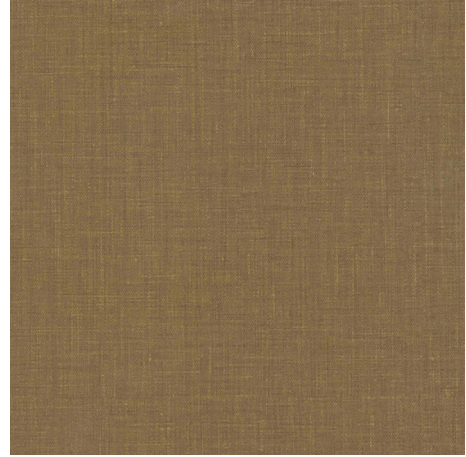

Si-Bel 59 15

R 10

RET

Alouette 59 15

Alouette uni clair 59 15

Alouette uni foncé 15

Camille 59 15

Camille uni clair 59 15

Camille uni foncé 15

Capucine 15

Capucine uni clair 15

Capucine uni foncé 15

Châtaigne 59 15

Châtaigne uni clair 59 15

Châtaigne uni foncé 15

Dré 59 15

Dré uni clair 59 15

Dré uni foncé 15

Lotus 15

Lotus uni clair 15

Lotus uni foncé 15

15x15

8 $\frac{\downarrow}{\uparrow}$

|6 x pattern
|7 x uni clair
|6 x uni foncé