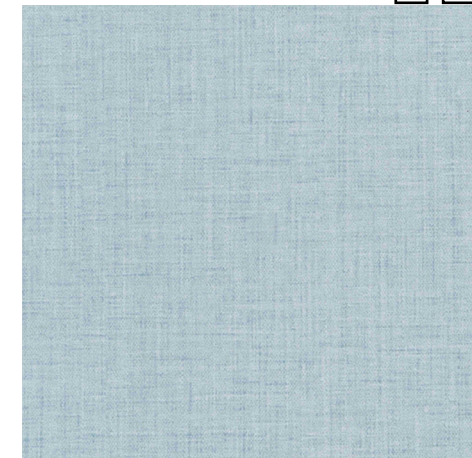

Si-Bel 59 15

R 10

RET

Alouette 59 15

Alouette uni clair 59 15

Alouette uni foncé 15

Camille 59 15

Camille uni clair 59 15

Camille uni foncé 15

Capucine 15

Capucine uni clair 15

Capucine uni foncé 15

Châtaigne 59 15

Châtaigne uni clair 59 15

Châtaigne uni foncé 15

Dré 59 15