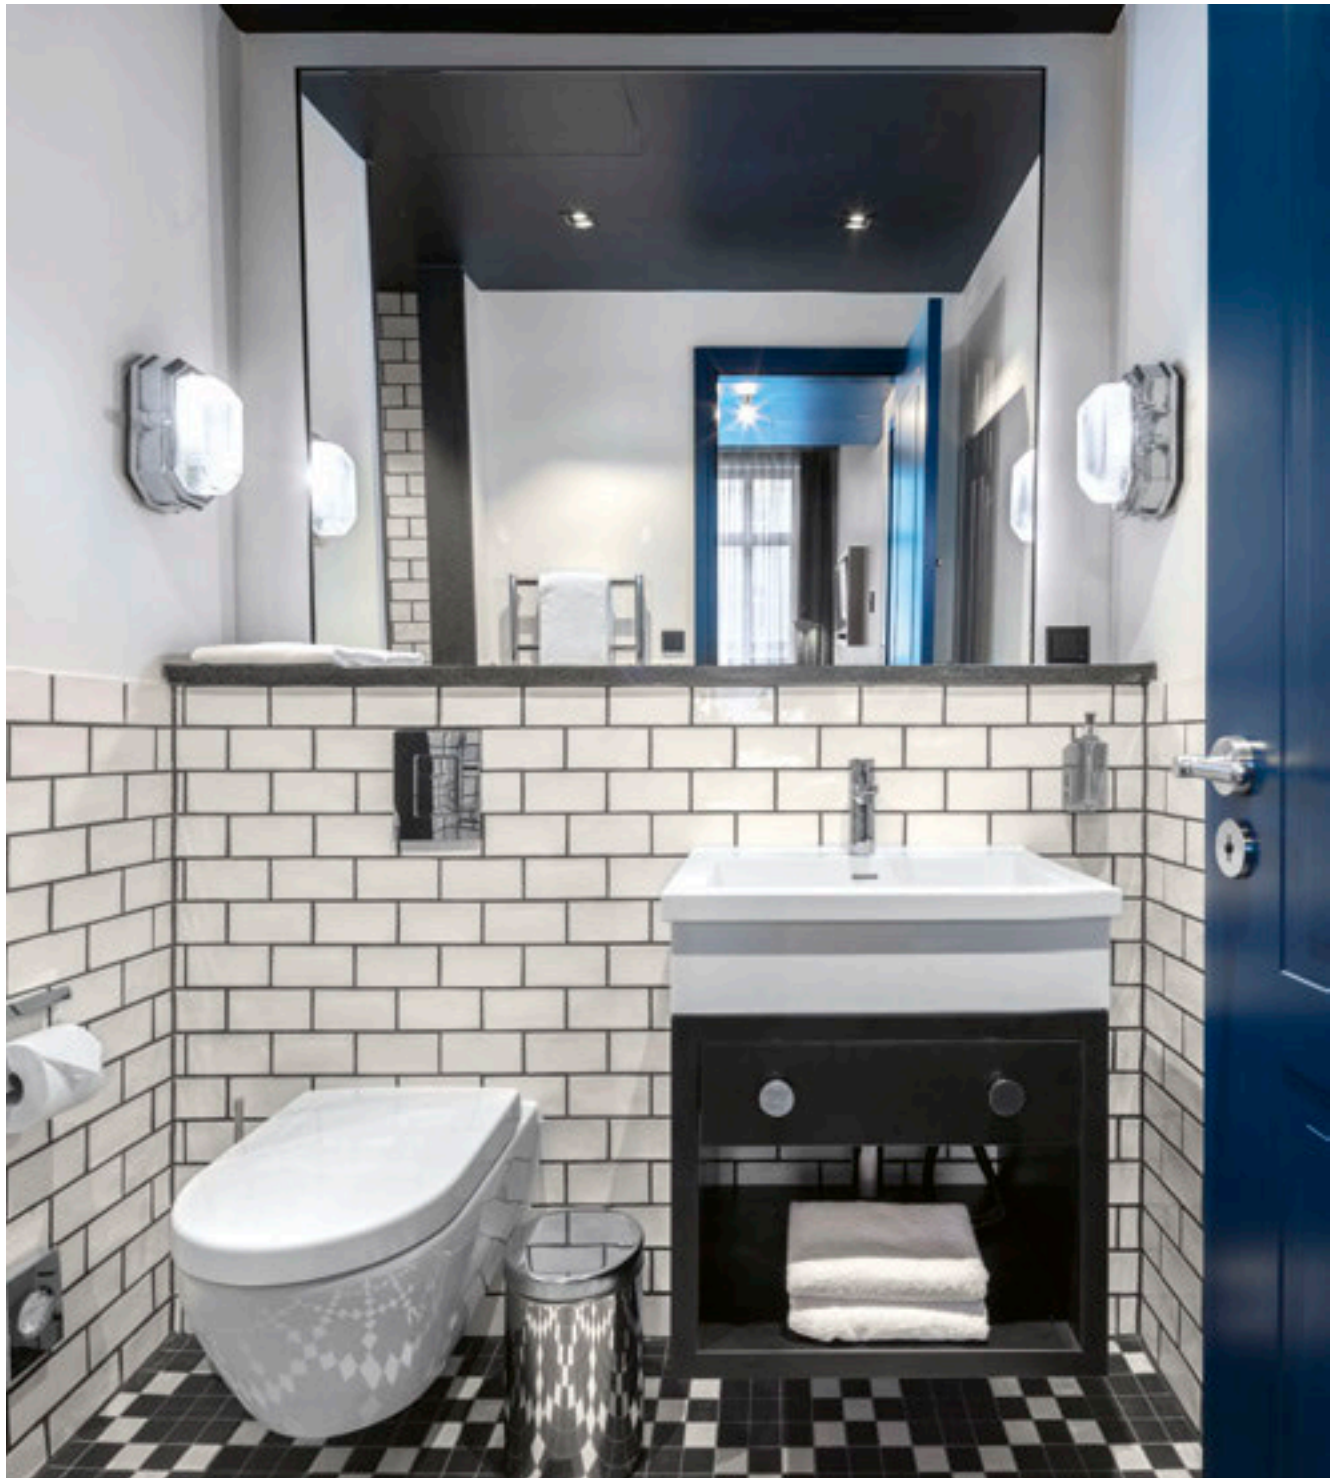

un must
sempre attuale

7,5x15 3"x6" . LUCIDO

TALCO