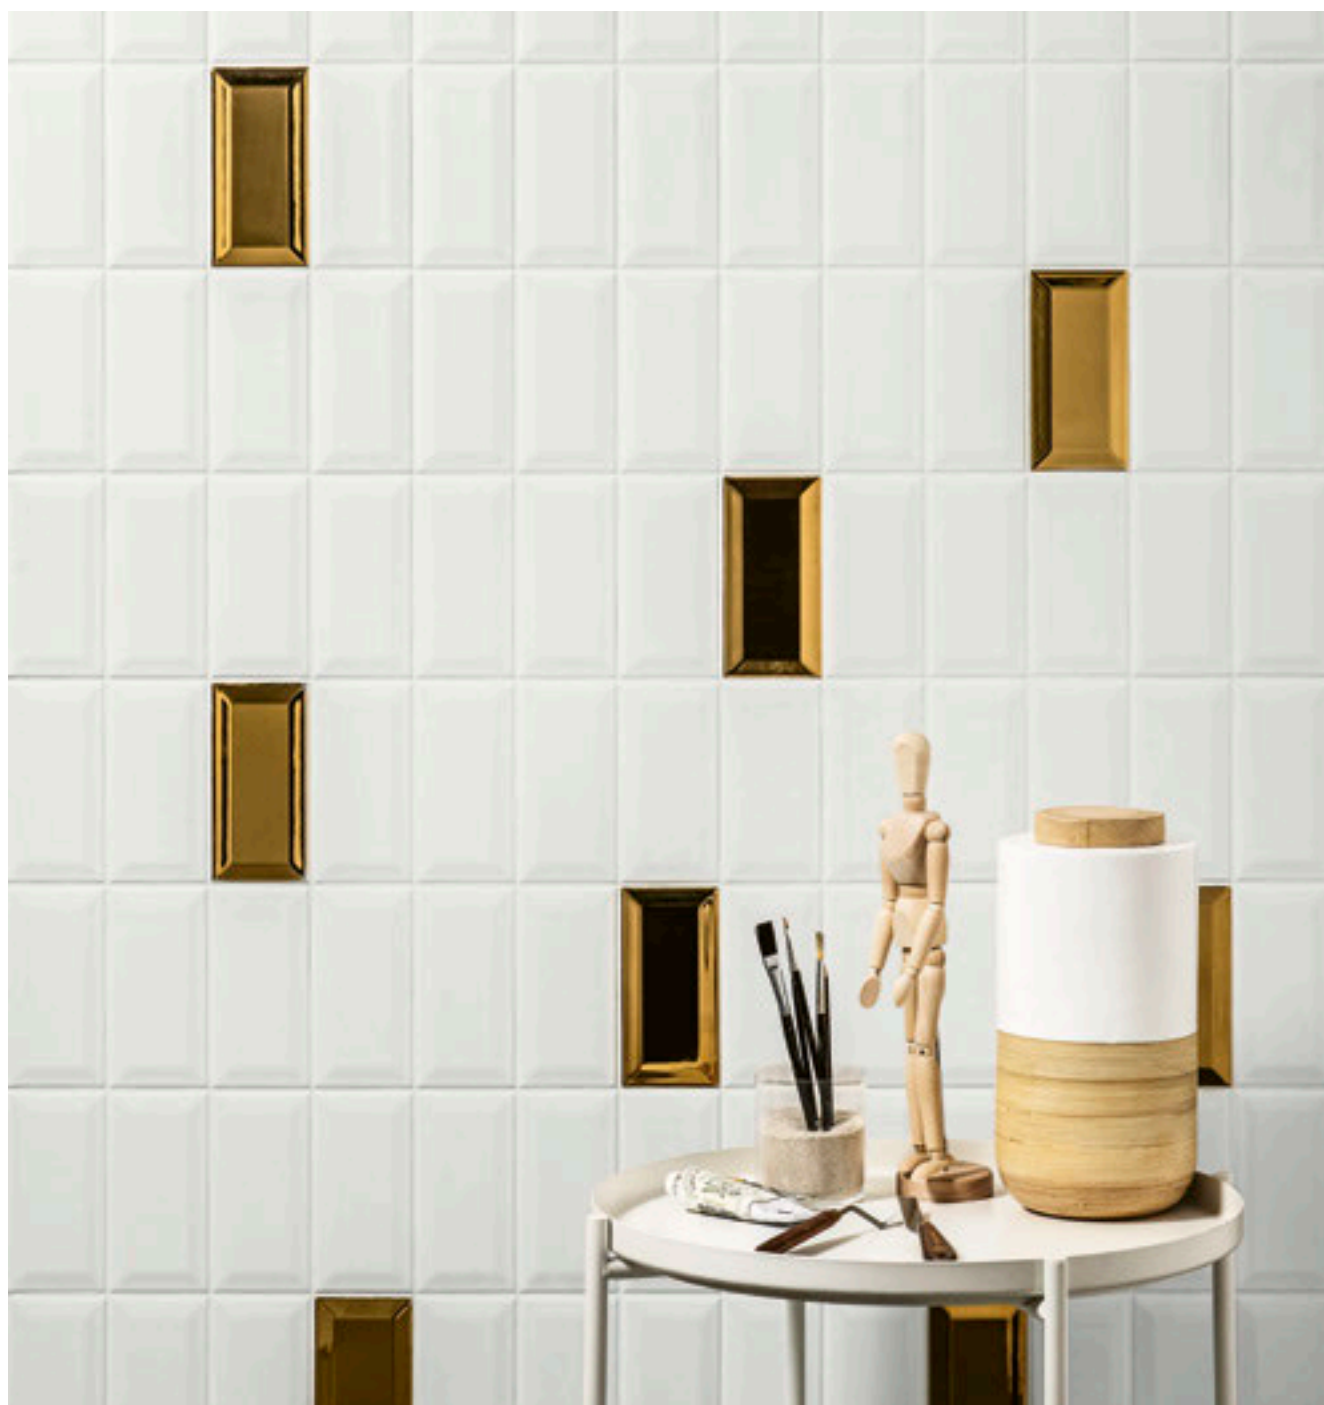

effetto
tridimensionale

7,5x15 3"x6" . DIAMANTATO LUCIDO

TALCO

GOLD

Una collezione vintage che ripropone un classico tipico del metrò parigino, dei primi anni del secolo scorso, nei formati: 7,5x7,5 e 7,5x15 diamantato, 7,5x15.

La serie è di particolare effetto grazie al suo aspetto tridimensionale e al gioco di luce ed ombra che la sua superficie sfaccettata crea in presenza della diversa illuminazione.

La gamma di colori riproposta in colori tradizionali, grazie ai molteplici pezzi speciali a completamento rende le serie metro fruibile in diversi ambienti sia pubblici sia privati.

A vintage collection which proposes a typical classic tile being used in Parisian underground stations since last Century.

Its three dimensional look is really catching and the cut surface creates light and shade effects under lighting.