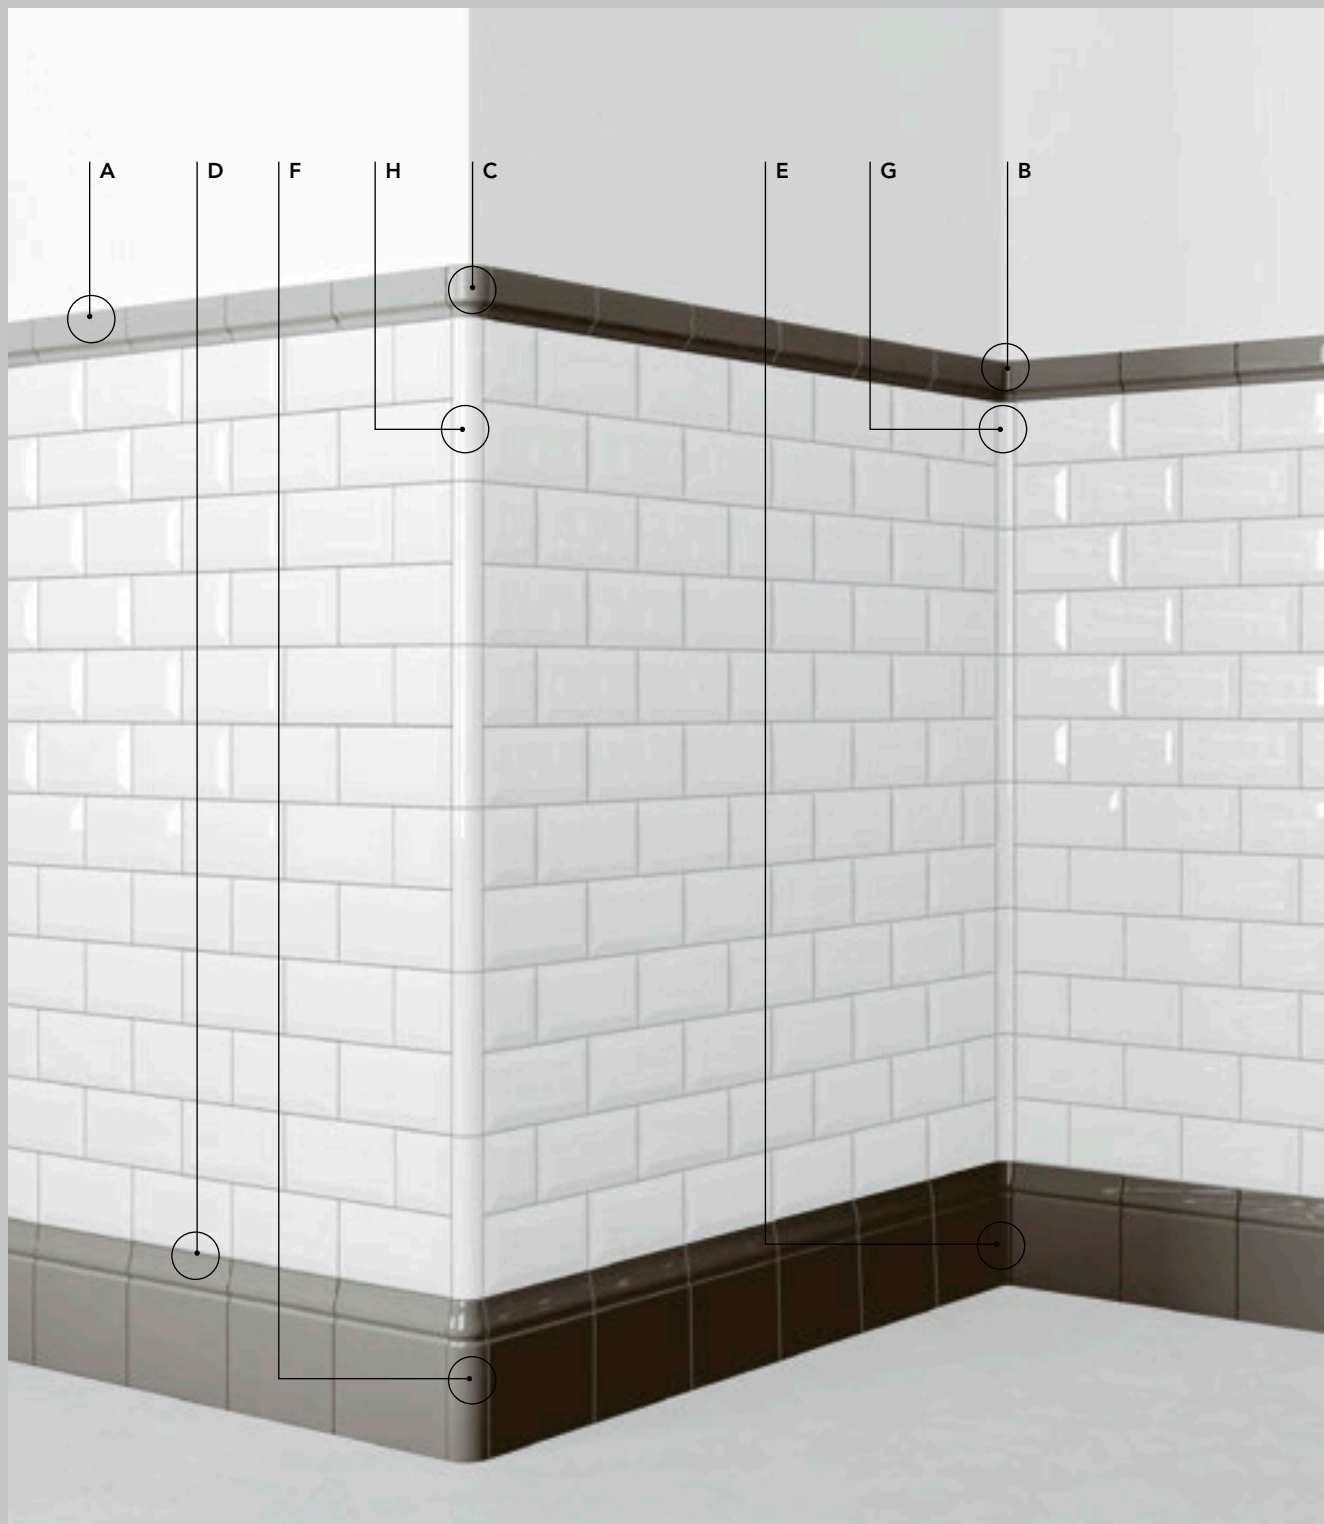

7,5x7,5 diamantato
-
7,5x15 diamantato
-
20x20 ottagonò**

MALVA

7,5x7,5 diamantato
-
7,5x15 diamantato
-
-

POLVERE

7,5x7,5 diamantato
-
7,5x15 diamantato
-
-

EDERA

7,5x7,5 diamantato
-
7,5x15 diamantato
-
-

COTONE

-
-
-
-
20x20 ottagonò**

QUARZO

-
-
-
-
20x20 ottagonò**

TORBA

-
-
-
-
20x20 ottagonò**

** VEDI PAG. 80 per tutti colori disponibili del 20x20 ottagonò
SEE PAG. 80 for all available colors of the 20x20 octagon

Pezzi
speciali

SPECIAL TRIMS

La serie metro si completa con i suoi pezzi speciali in gres porcellanato smaltato.
 Sempre più richiesti, sia per questioni di igiene e sicurezza, che per il loro valore estetico, facilitano la posa e donano un gusto squisitamente retrò agli ambienti.

Special trims in glazed porcelain stoneware integrate metro range.
 They are more and more demanded, both for safety and hygiene matters and for their aesthetic value.
 Special trims simplify the laying and give a delighfull retrò taste to the settings.