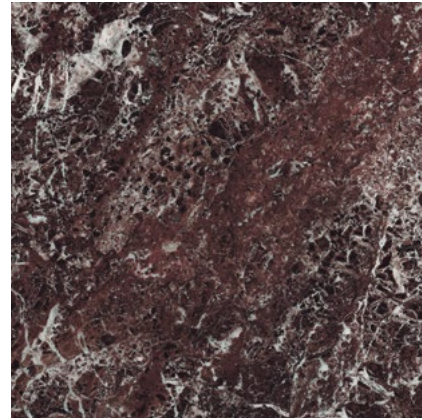

VAGUE GREY 20x20 - 8"x8"
Matt/Rettificato - Matte/Rectified

MARMOREA INTENSA

gres porcellanato +

BIANCO LUCE

VENATO CAMEL

ROSSO LEVANTO*

*
Disponibile solo in superficie Levigato/Rettificato
Available only in Polished/Rectified surface
Nur in Poliert/Rektifiziert Oberfläche erhältlich
Disponible uniquement en surface Poli/Rectifié