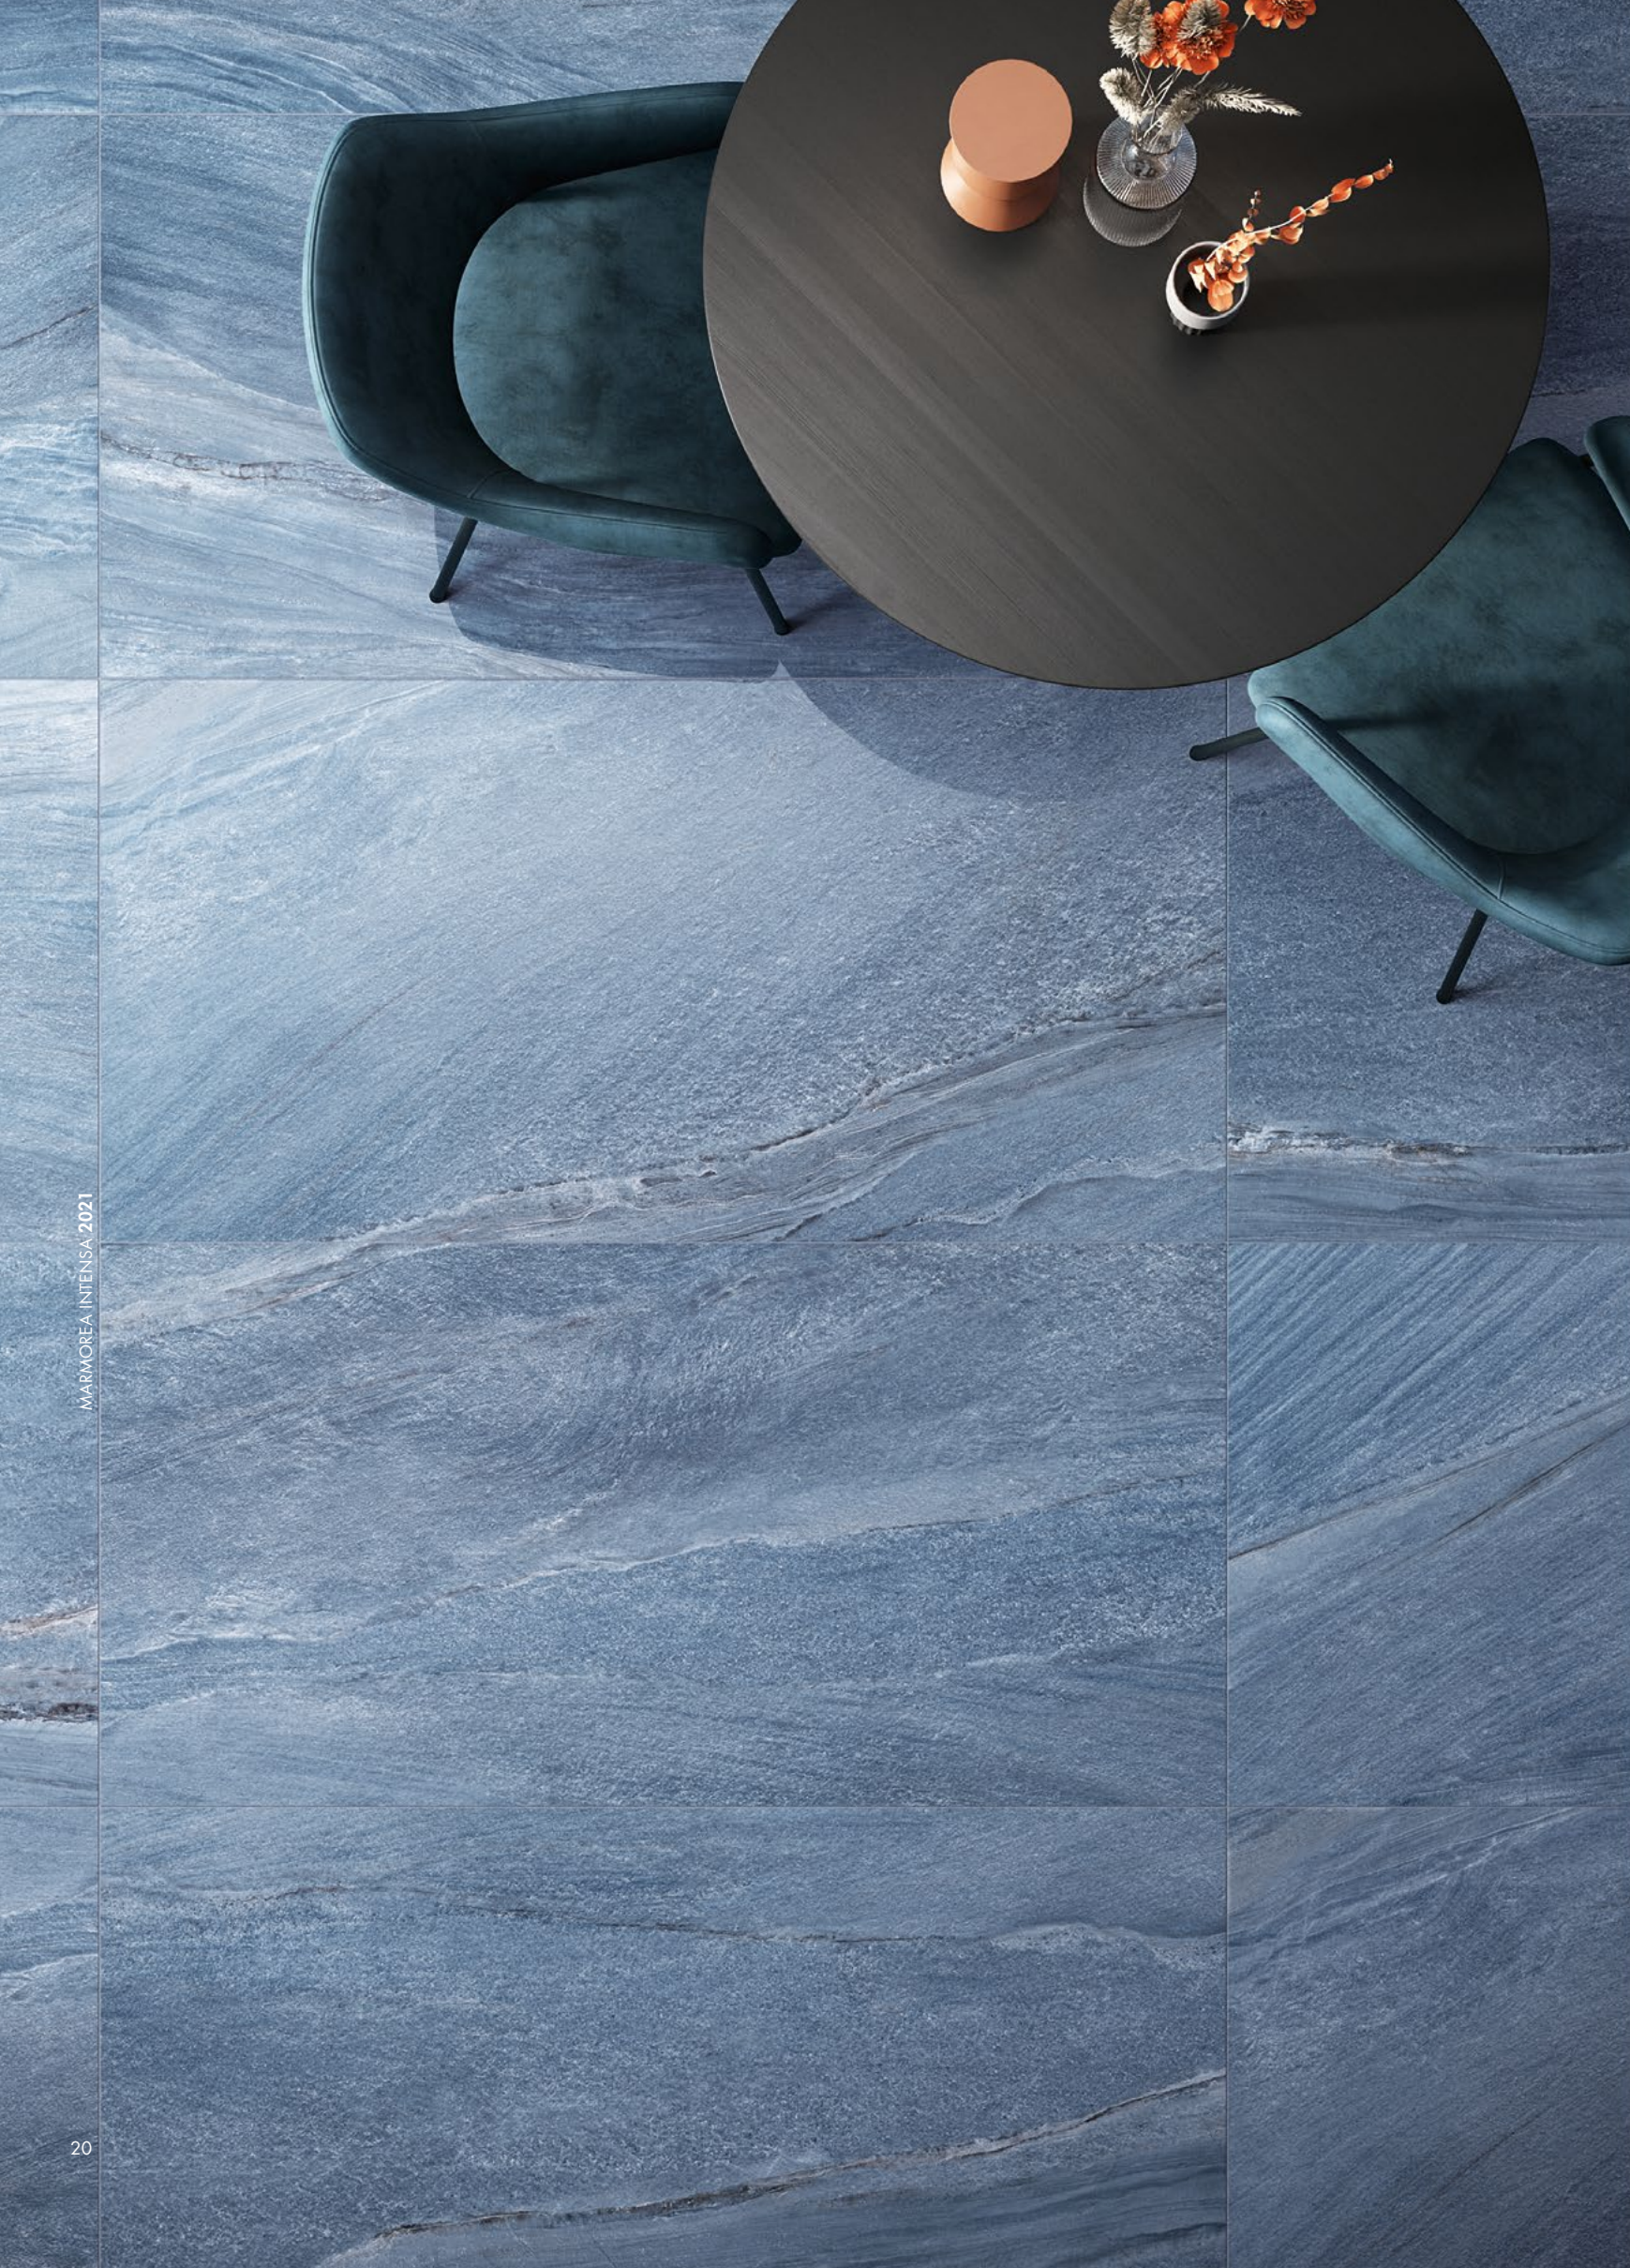

INTENSITÀ DI TRAME IMPREZIOSITE DAL COLORE

INTENSE TEXTURES ENHANCED BY COLOUR
DIE INTENSITÄT VON DURCH DIE FARBE BEREICHERTEN MUSTERN
UNE INTENSITÉ DE TRAMES ENRICHIES PAR LA COULEUR

AZUL BAHIA 74x148 - 29"x58"
Levigato/Rettificato - Polished/Rectified