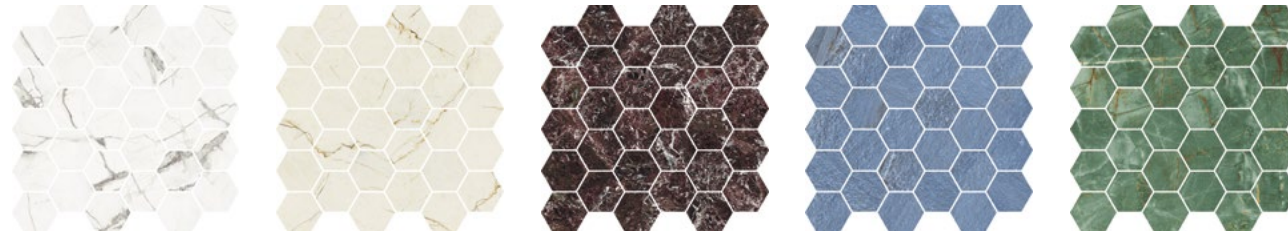

MOSAICO EXA +

in fogli 30x30 da 30 pezzi - in 30x30 - 12"x12" sheet made up of 30 pieces

BIANCO LUCE

VENATO CARAMEL

ROSSO LEVANTO

AZUL BAHIA

EMERALD DREAM