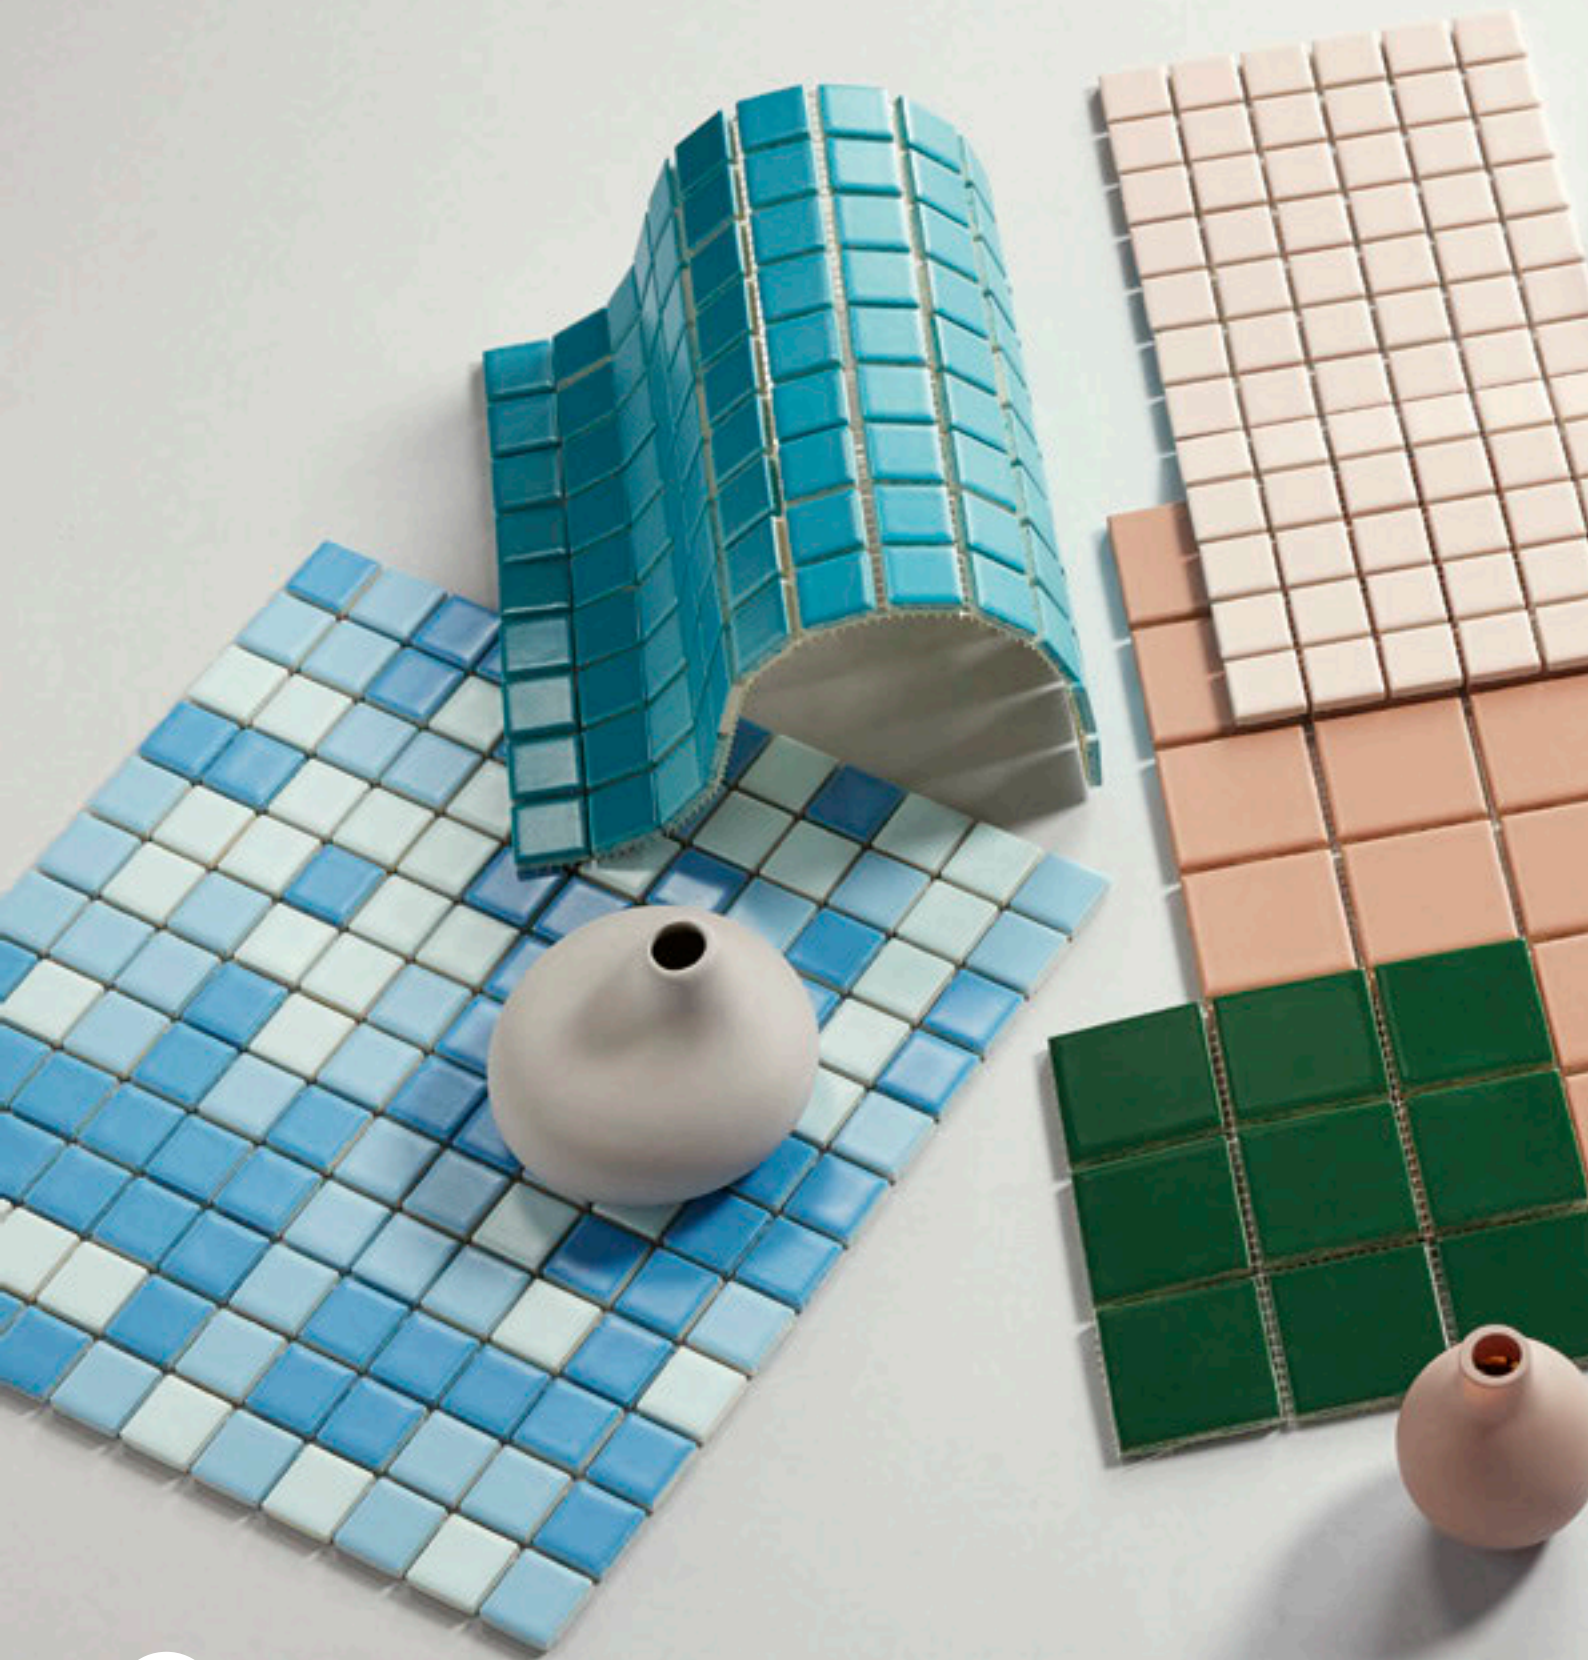

GRES
PORCELLANATO
SMALTATO
GLAZED PORCELAIN STONEWARE