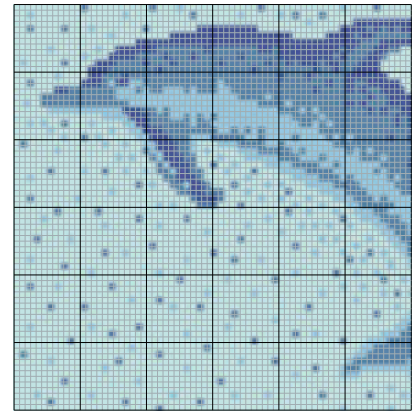

DELFINO
moduli 30x30 cm

tessere 2,5x2,5 cm
dimensioni 180x180 cm