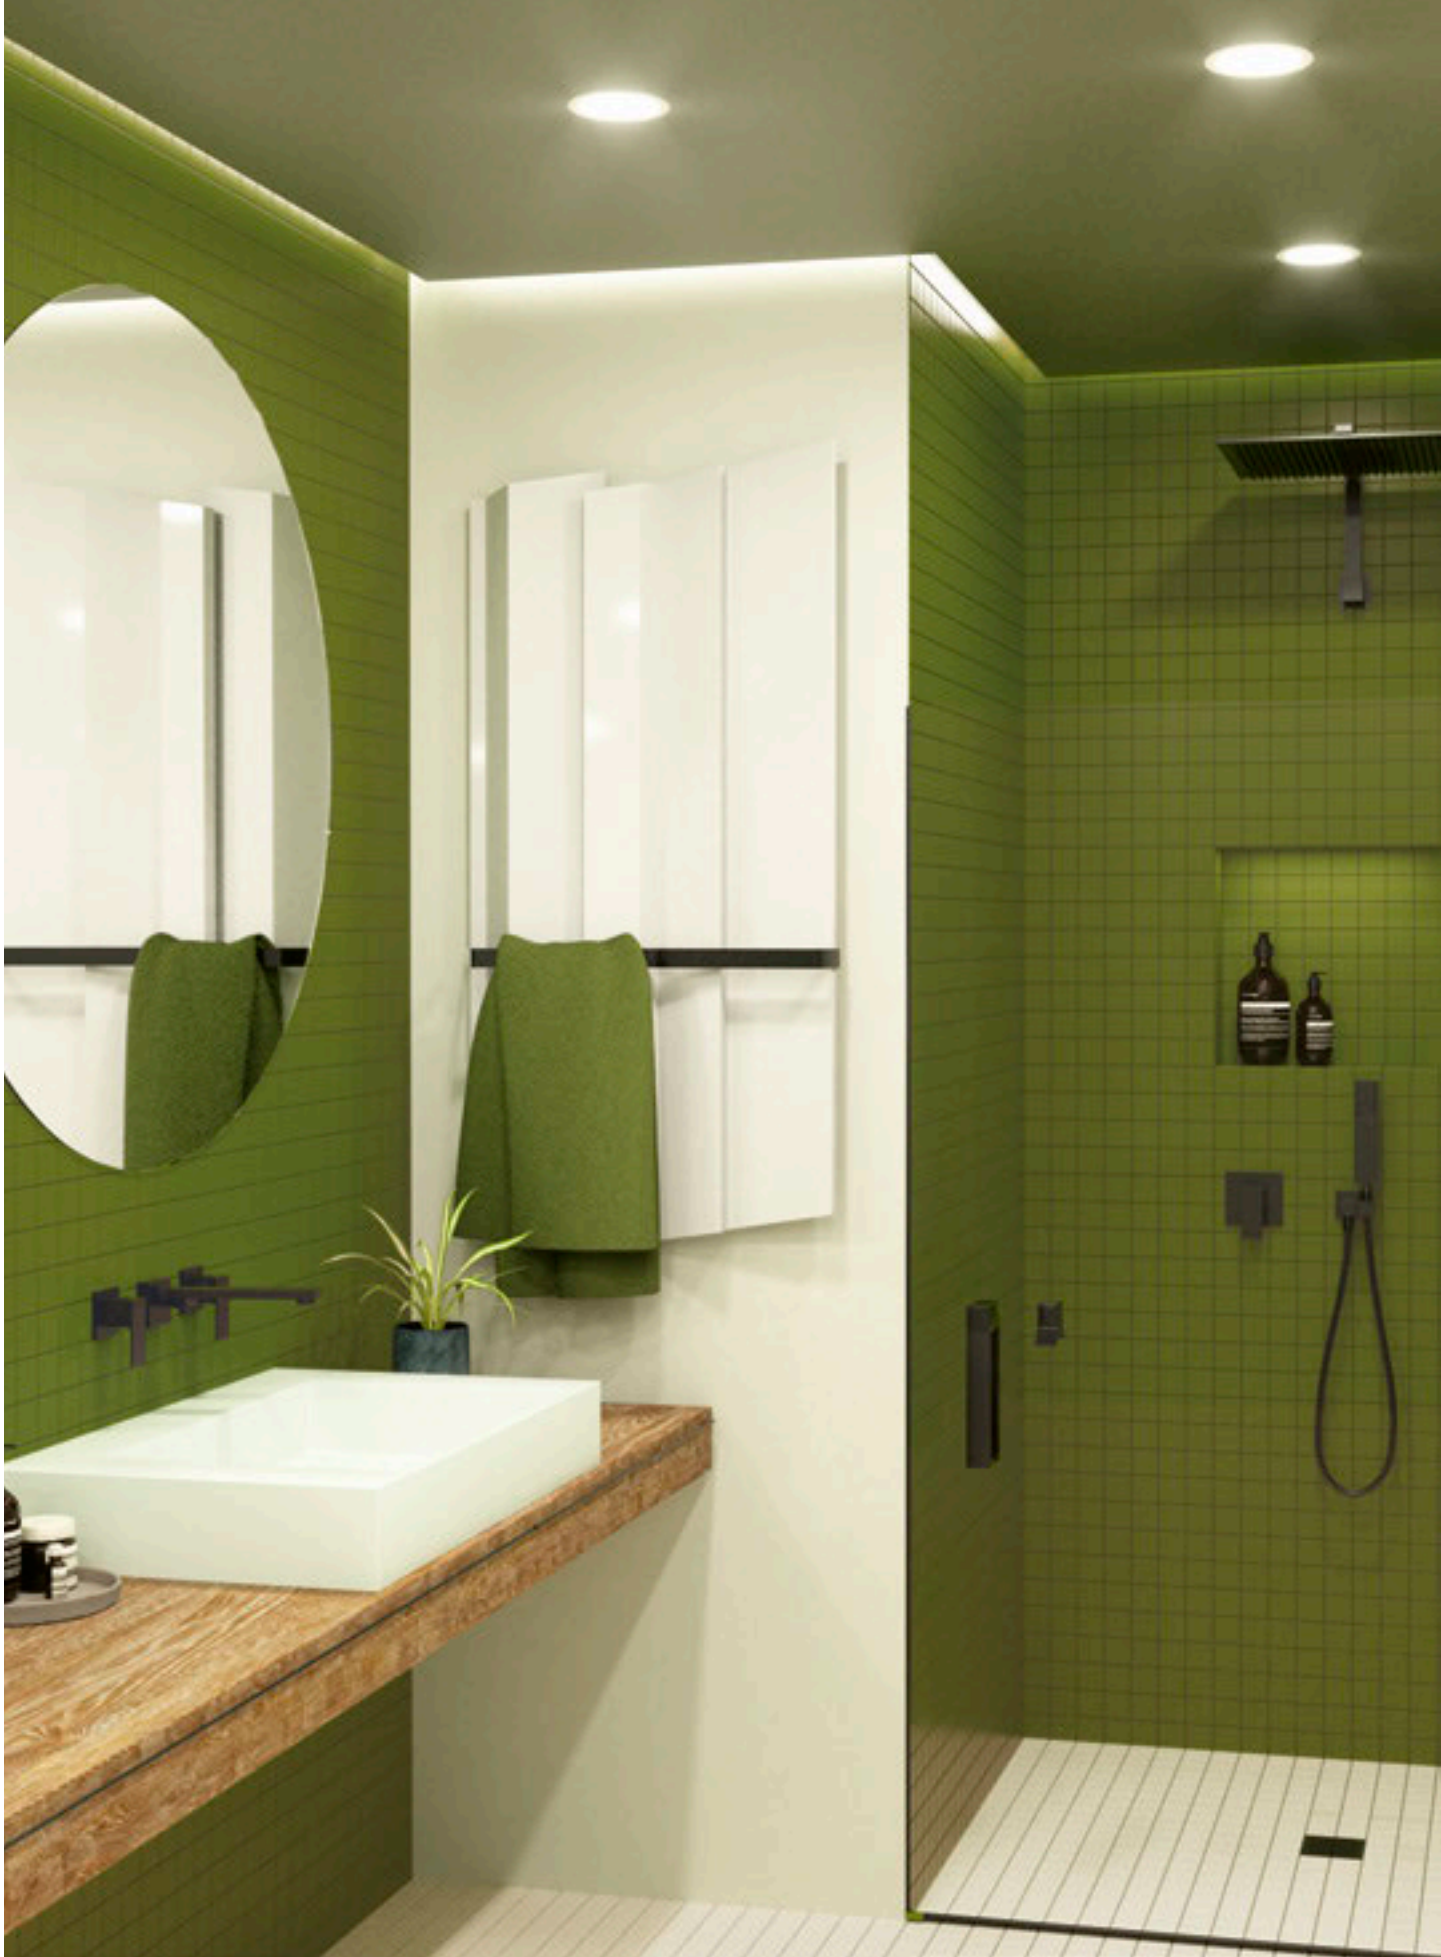

5x5 SU RETE 2"x2" ON MESH . FULLBODY

AVOCADO

5x5 SU RETE 2"x2" ON MESH . FULLBODY

SODIO