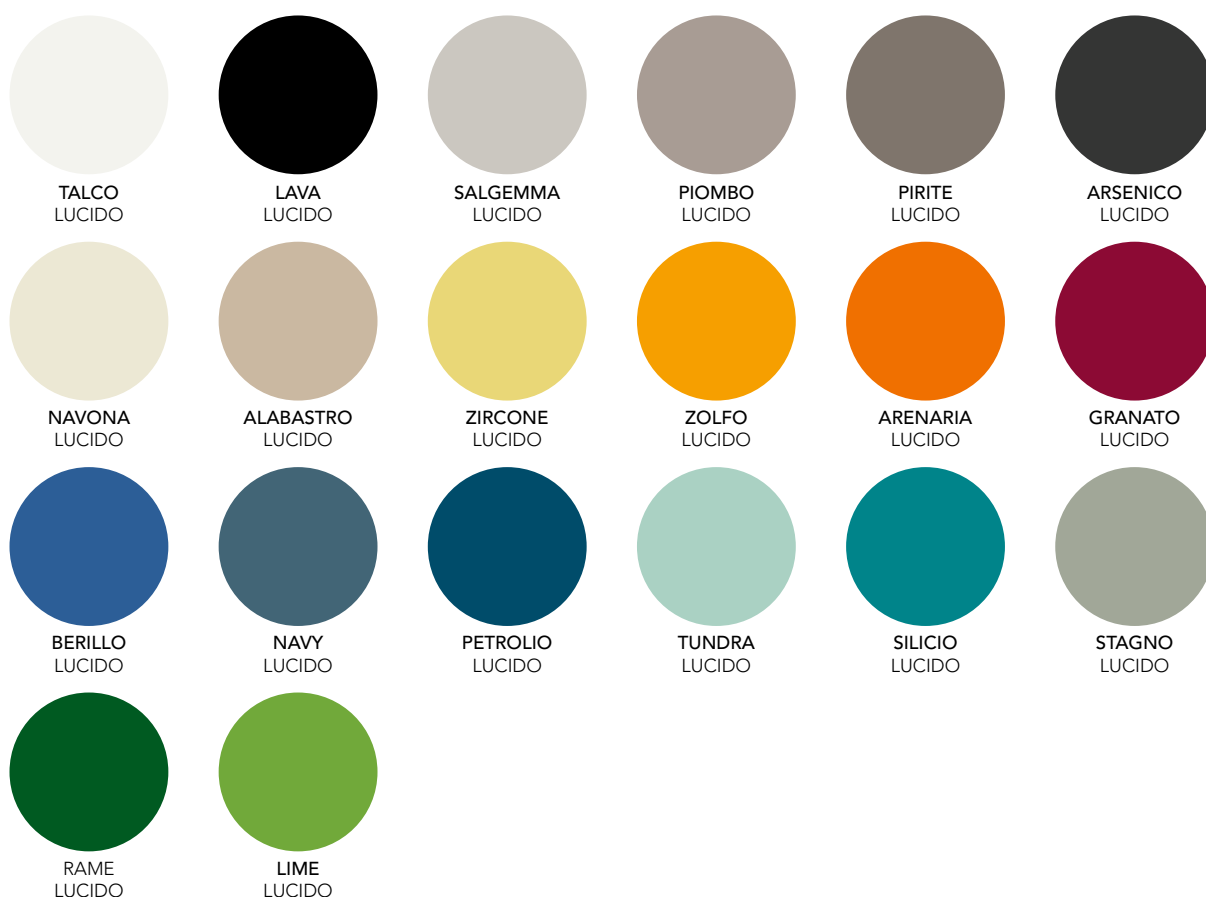

POLVERE
MATT

NOTTE
MATT

AZZURRO
MATT

MARINA
MATT

BAIA
MATT

SALVIA
MATT

EDERA
MATT

ALOE
MATT

ANICE
MATT

FELCE
MATT

MELA
MATT

KIWI
MATT

AVOCADO
MATT

Lucidi Nuance

Realizza il tuo progetto utilizzando il mosaico in TINTA UNITA nel formato 2,5x2,5 o 5x5 nella versione Matt o Lucida utilizzando un'unica nuance di colore puro o miscelandolo in diverse combinazioni nelle FANTASIE in svariati colori e abbinamenti cromatici e di superficie