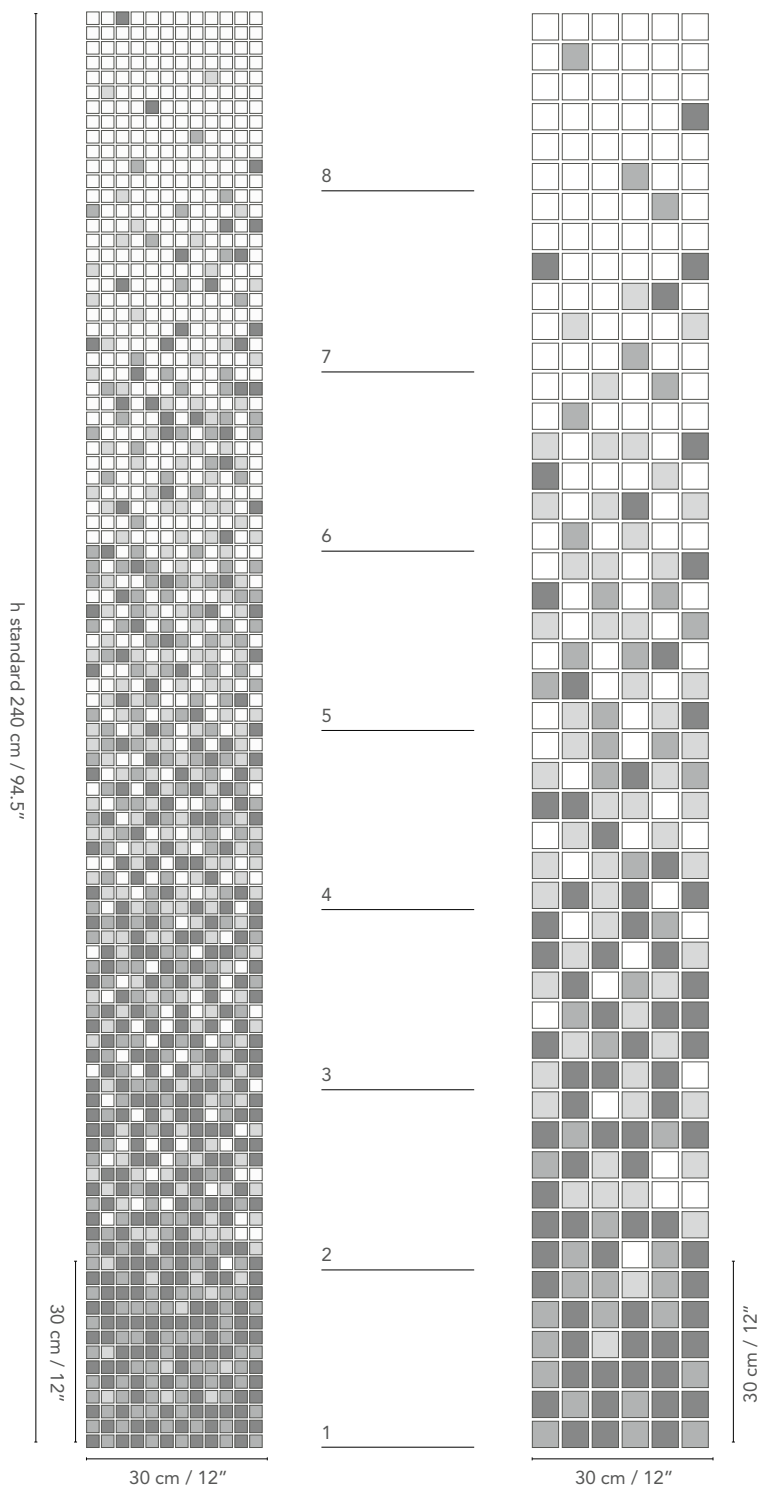

degradé

DEGRADÉ MOSAIC

8 MODULI

30x30 Fogli 12"x12" Sheets

8 fogli 30x30 cm assemblati su rete con tessere 2,5x2,5 o 5x5 in un mix da min 2 colori a max 6 colori a scelta Matt/Lucido, degradanti progressivamente.

Modular graded panels of 8 sheets made by 2,5x2,5 or 5x5 mesh mounted tiles, mixed from minimum of 2 to maximum of 6 selected colours in matt and/or glossy finishing, degradating progressively.

Componi le tue fantasie sul nostro sito www.cesiceramica.it selezionando la voce PROGETTA ON-LINE (Le Fantasie - 2,5x2,5 - 5x5)

Create your compositions on the web site www.cesiceramica.it, COMPOSE ON-LINE (Le Fantasie - 2,5x2,5 - 5x5)

2,5x2,5 1"x1"

5x5 2"x2"