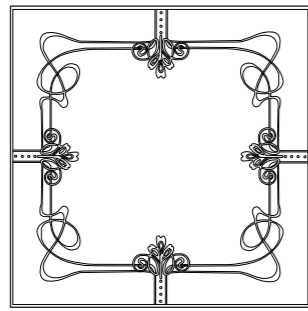

PEZZI SPECIALI FAMILY 20 *FAMILY 20 SPECIAL PIECES*

1X20 0,4X8"  
COPRISPIGOLO  
COLORE *COLOR*  
BIANCO 00 S

PAVIMENTO *FLOOR*  
CEMENTO

ELEMENTI MARGHERITA *MARGHERITA ELEMENTS*

40X40 16X16"  
QUADRATO MARGHERITA 01  
COLORE *COLOR*  
BEIGE 30 S