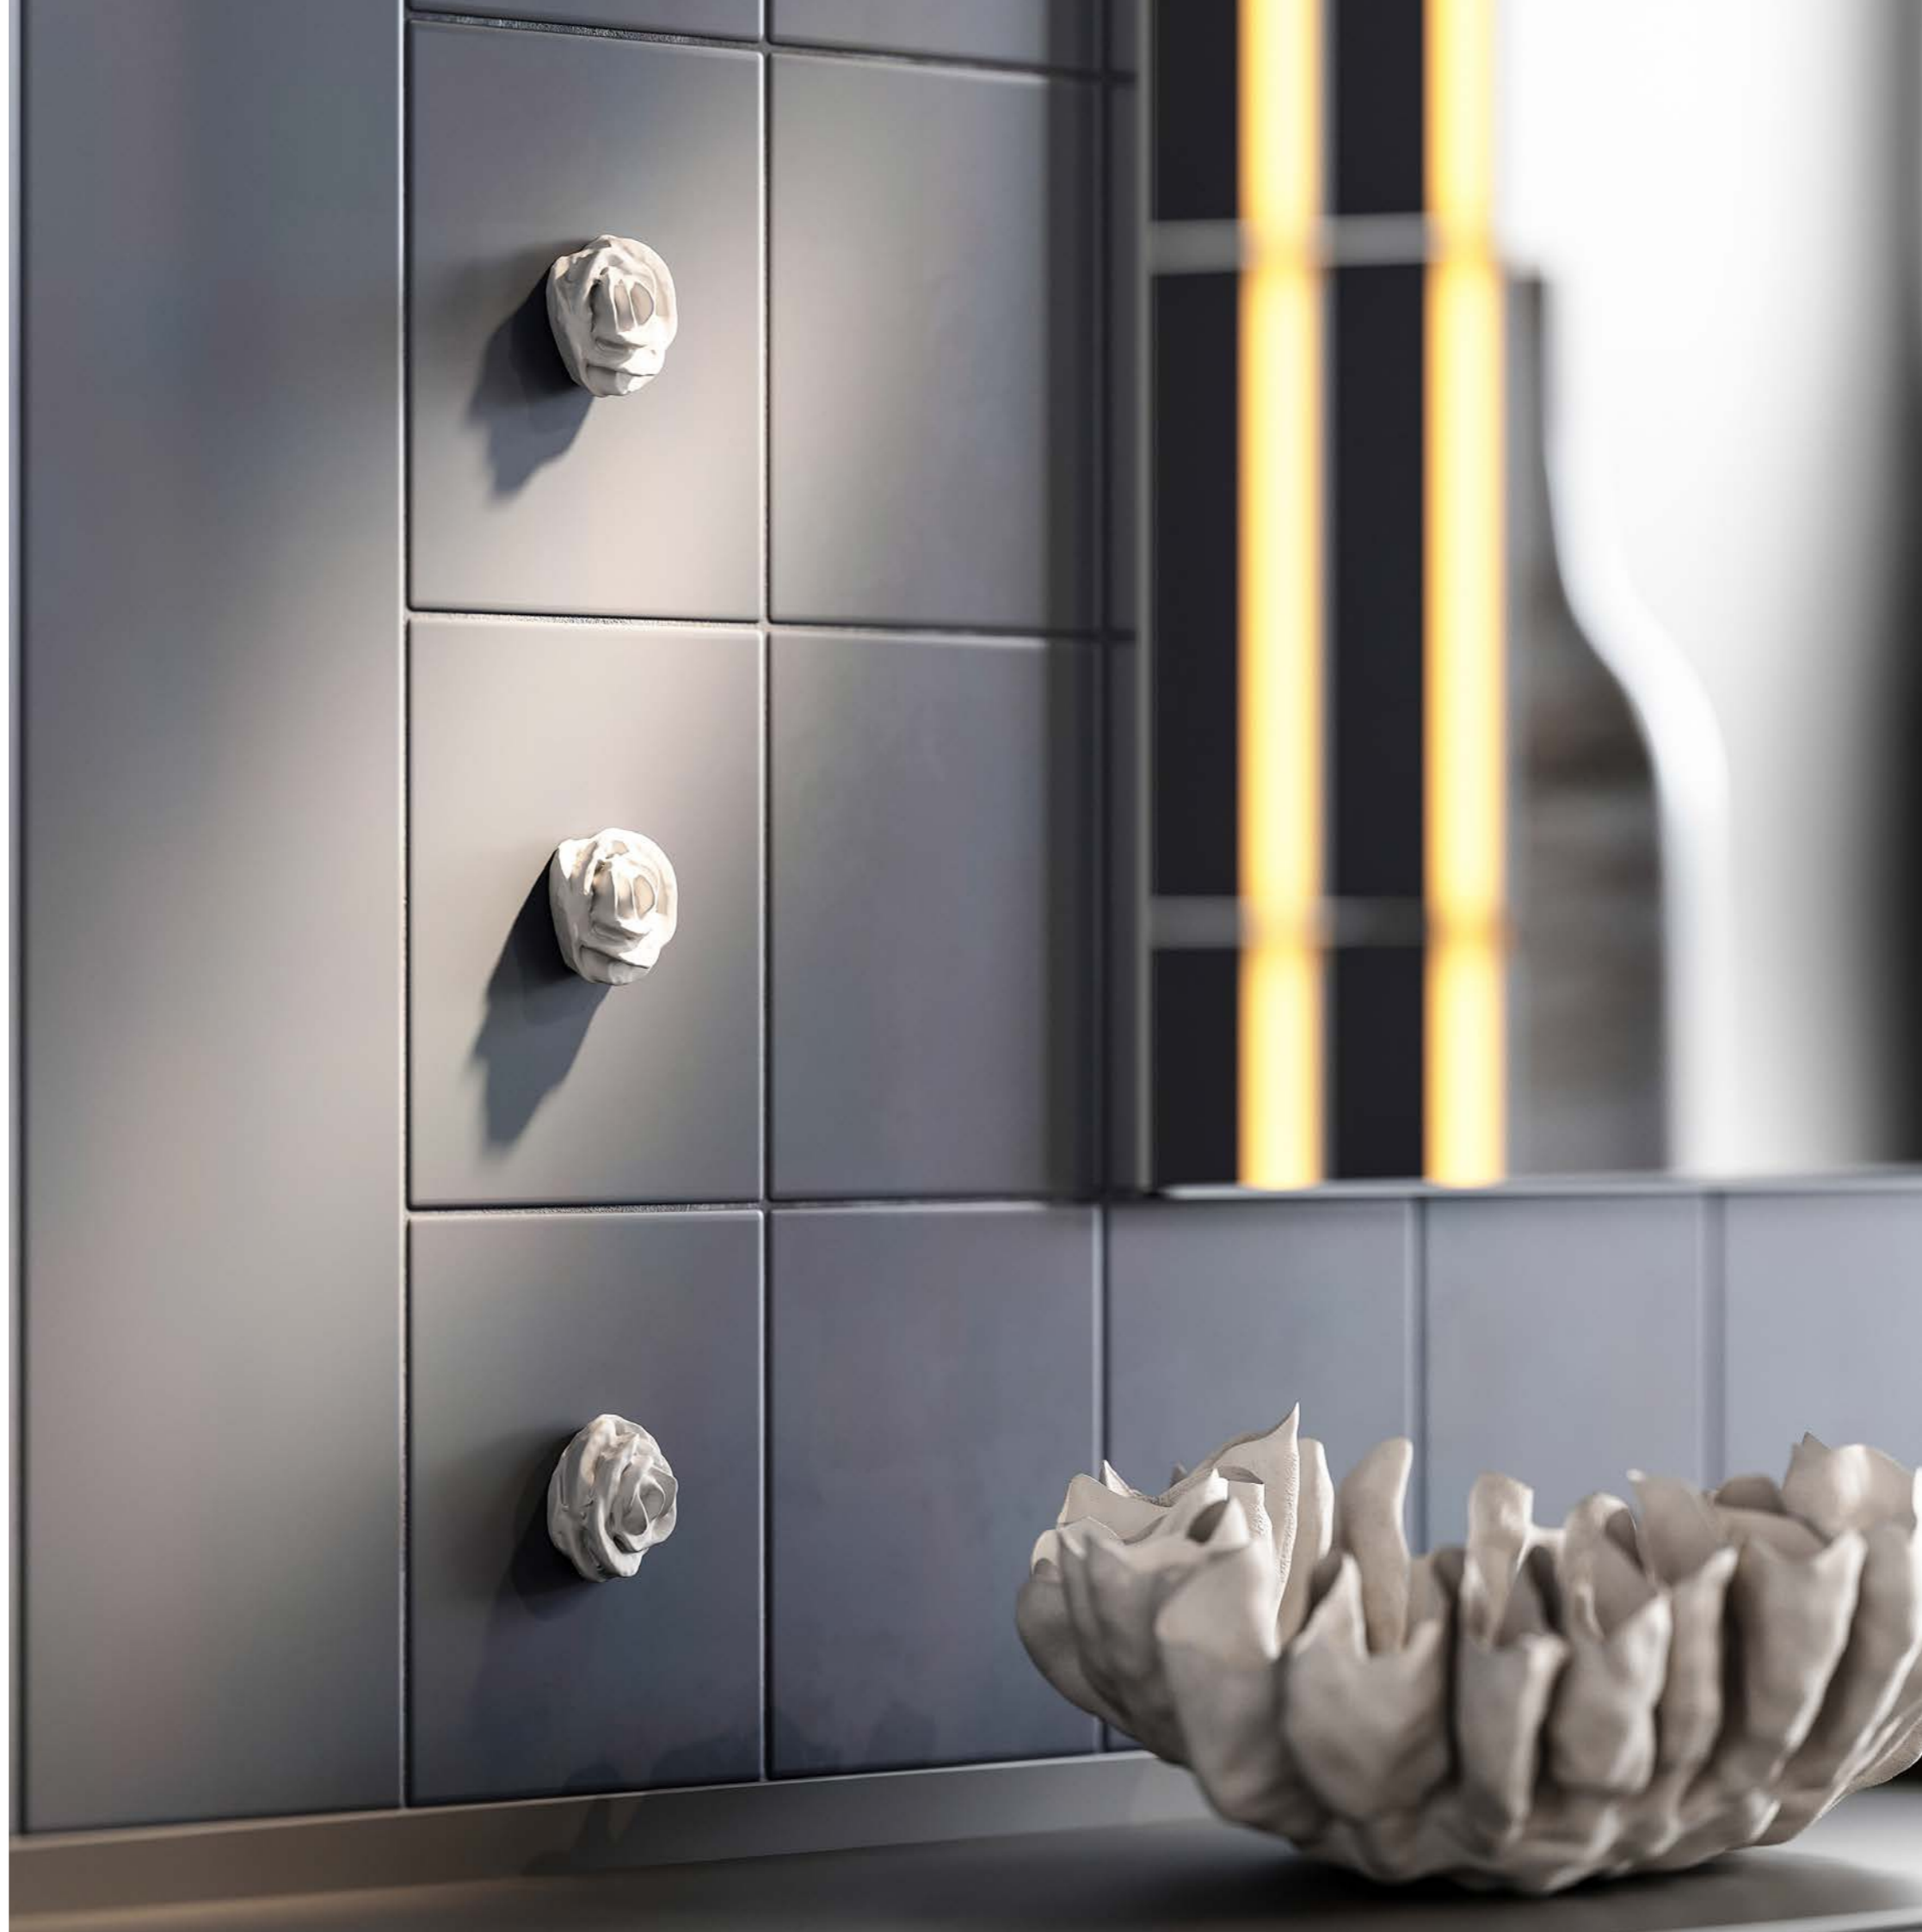

GESSETTO  
ROSA

20X20 8X8"  
QUADRATO LISCIA MAGNETE  
COLORE *COLOR*  
GRIGIO 50 S

ELEMENTI FAMILY 20 *FAMILY 20 ELEMENTS*

20X80 8X32"  
RETTANGOLO LISCIA  
COLORE *COLOR*  
GRIGIO 50 S

ELEMENTI MARINA *MARINA ELEMENTS*