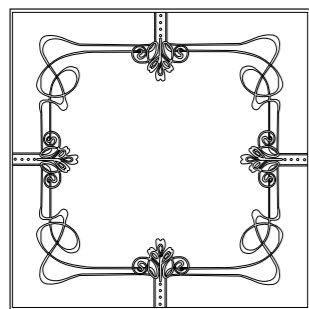

ELEMENTI MARGHERITA *MARGHERITA ELEMENTS*

40X40 16X16"
QUADRATO MARGHERITA 03
COLORE *COLOR*
BIANCO 00 S