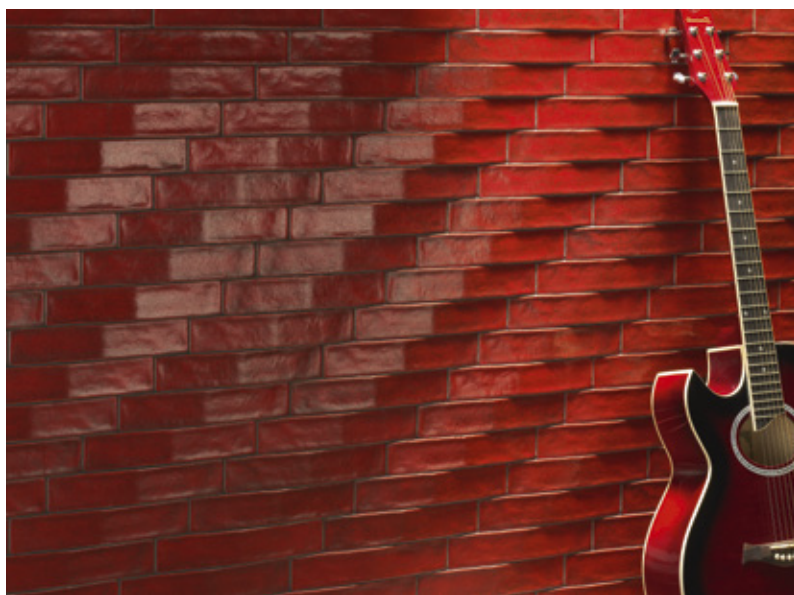

# CONVEX

Pasta Blanca

REVESTIMIENTO  
WALL TILE

VOLUMEN  
VOLUME

SUPERFICIE BRILLO  
SURFACE BRIGHTNESS

MODULARIDAD  
MODULARITY

FORMATOS:

5 x 25 - 2" x 10"