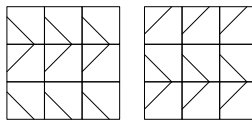

10x10 ASTRATTO

R10 A+B

SIZES

TRATTO
10x10
4"x4"

OBLIQUO
10x10
4"x4"

RIO A+B

SCHEMI DI POSA

TRATTO

SCHEMA 1

SCHEMA 2

SCHEMA 3

SCHEMA 4

OBLIQUO

SCHEMA 5

SCHEMA 6

SCHEMA 7

MIX

SCHEMA 8

L'abbinamento di diversi decori può presentare una variazione di tono, che è caratteristica intrinseca della serie.
A variation in shade can occur by matching different decors, this is an inner feature of this range.