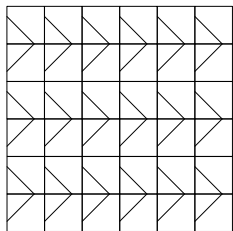

10x10 ASTRATTO

R10 A+B

SIZES

TRATTO
10x10
4"x4"

OBLIQUO
10x10
4"x4"

RIO A+B

SCHEMI DI POSA

TRATTO

SCHEMA 1

SCHEMA 2

SCHEMA 3

SCHEMA 4

OBLIQUO

SCHEMA 5

SCHEMA 6

SCHEMA 7

MIX

SCHEMA 8

L'abbinamento di diversi decori può presentare una variazione di tono, che è caratteristica intrinseca della serie.
A variation in shade can occur by matching different decors, this is an inner feature of this range.

COLORI

WALL 10x10 4"x4" OBLIQUO . SCHEMA 5

SABBIA

WALL 10x10 4"x4" OBLIQUO . SCHEMA 6

AGATA

WALL10x10 4"x4" TRATTO . SCHEMA 1

RUGGINE

WALL 10x10 4"x4" OBLIQUO + TRATTO . SCHEMA 8