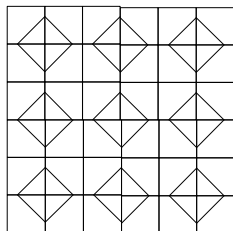

10x10 ASTRATTO

R10 A+B

SIZES

TRATTO
10x10
4"x4"

OBLIQUO
10x10
4"x4"

RIO A+B

SCHEMI DI POSA

TRATTO

SCHEMA 1

SCHEMA 2

SCHEMA 3

SCHEMA 4

OBLIQUO

SCHEMA 5

SCHEMA 6

SCHEMA 7

MIX

SCHEMA 8

L'abbinamento di diversi decori può presentare una variazione di tono, che è caratteristica intrinseca della serie.
A variation in shade can occur by matching different decors, this is an inner feature of this range.

COLORI

WALL 10x10 4"x4" OBLIQUO . SCHEMA 5

SABBIA

WALL 10x10 4"x4" OBLIQUO . SCHEMA 6

AGATA

WALL10x10 4"x4" TRATTO . SCHEMA 1

RUGGINE

WALL 10x10 4"x4" OBLIQUO + TRATTO . SCHEMA 8