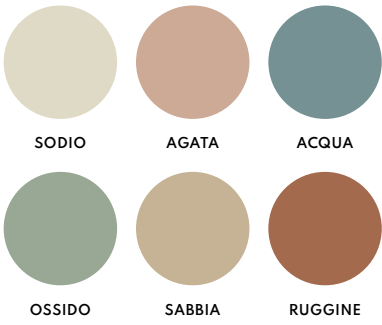

10x10 ASTRATTO

R10 A+B

SIZES

TRATTO
10x10
4"x4"

OBLIQUO
10x10
4"x4"

RIO A+B

SCHEMI DI POSA

TRATTO

MIX

SCHEMA 8

L'abbinamento di diversi decori può presentare una variazione di tono, che è caratteristica intrinseca della serie.
A variation in shade can occur by matching different decors, this is an inner feature of this range.

COLORI

WALL 10x10 4"x4" OBLIQUO . SCHEMA 5

SABBIA

WALL 10x10 4"x4" OBLIQUO . SCHEMA 6

AGATA

WALL10x10 4"x4" TRATTO . SCHEMA 1

RUGGINE

WALL 10x10 4"x4" OBLIQUO + TRATTO . SCHEMA 8