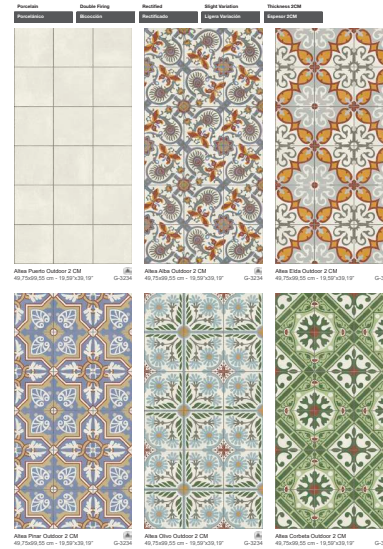

ALTEA 2CM

SINCE 1961