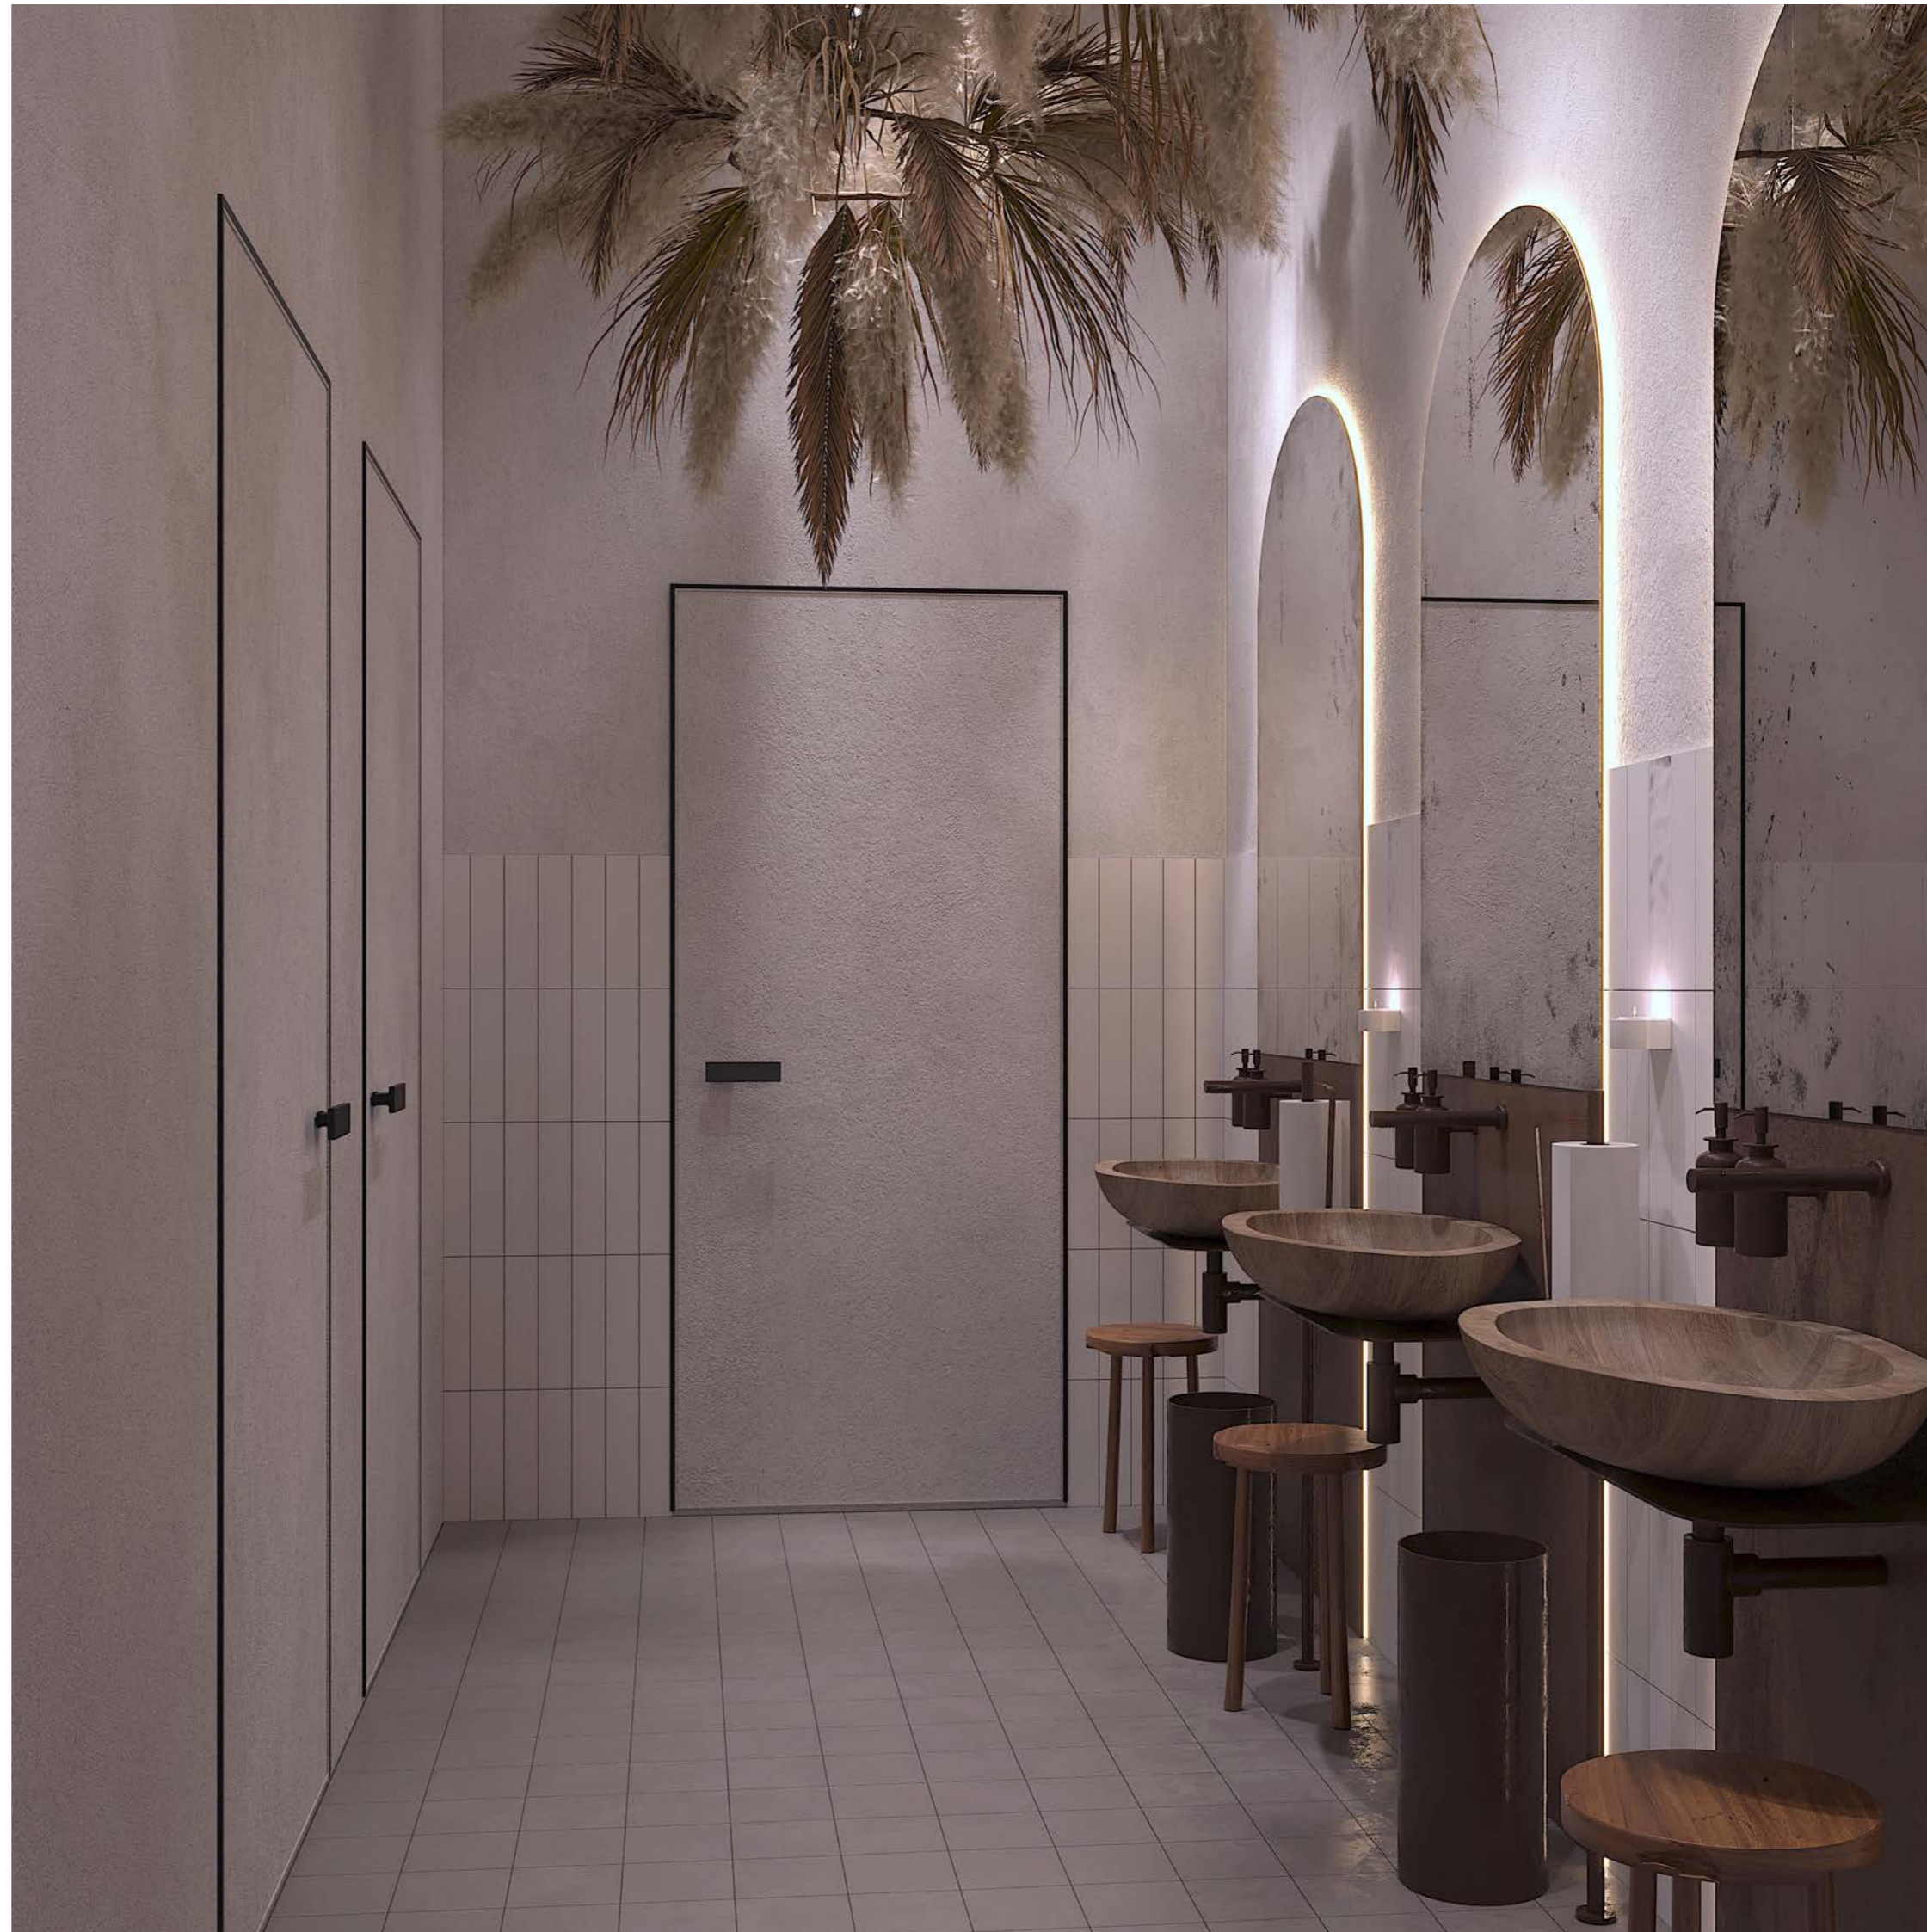

ELEMENTI VALENTINA VALENTINA ELEMENTS

7,5X3 3x1,2"
VALENTINA
COLORE COLOR
AVORIO 00 S

7,5X30 3X12"
RETTANGOLO VALENTINA
COLORE COLOR
AVORIO 00 S

ELEMENTI FAMILY 15 FAMILY 15 ELEMENTS

7,5X30 3X12"
RETTANGOLO LISCIA
COLORE COLOR
AVORIO 00 S

PAVIMENTO FLOOR
LADIVA - ELEMENTI FAMILY GRES