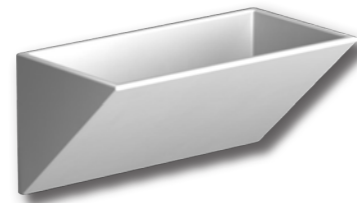

DOWNLOAD MARIA

15X30X15 6X12X6"
RETTANGOLO MARIA
COD. 15.30.15RTTMAR PZ

CARATTERISTICHE TECNICHE MARIA MARIA TECHNICAL FEATURES

Piastrelle in ceramica 3D, prodotte tramite il sistema di colaggio, spessore 10/12 mm. Tali elementi devono comunque essere conformi alle norme tecniche di regolamento edilizio, vigenti nel paese dove sono installati. Per il territorio nazionale italiano ed europeo, devono essere conformi alla norma NTC 2018 DECRETO MIN 27/01 e UNI-EN ISO 105454-2.