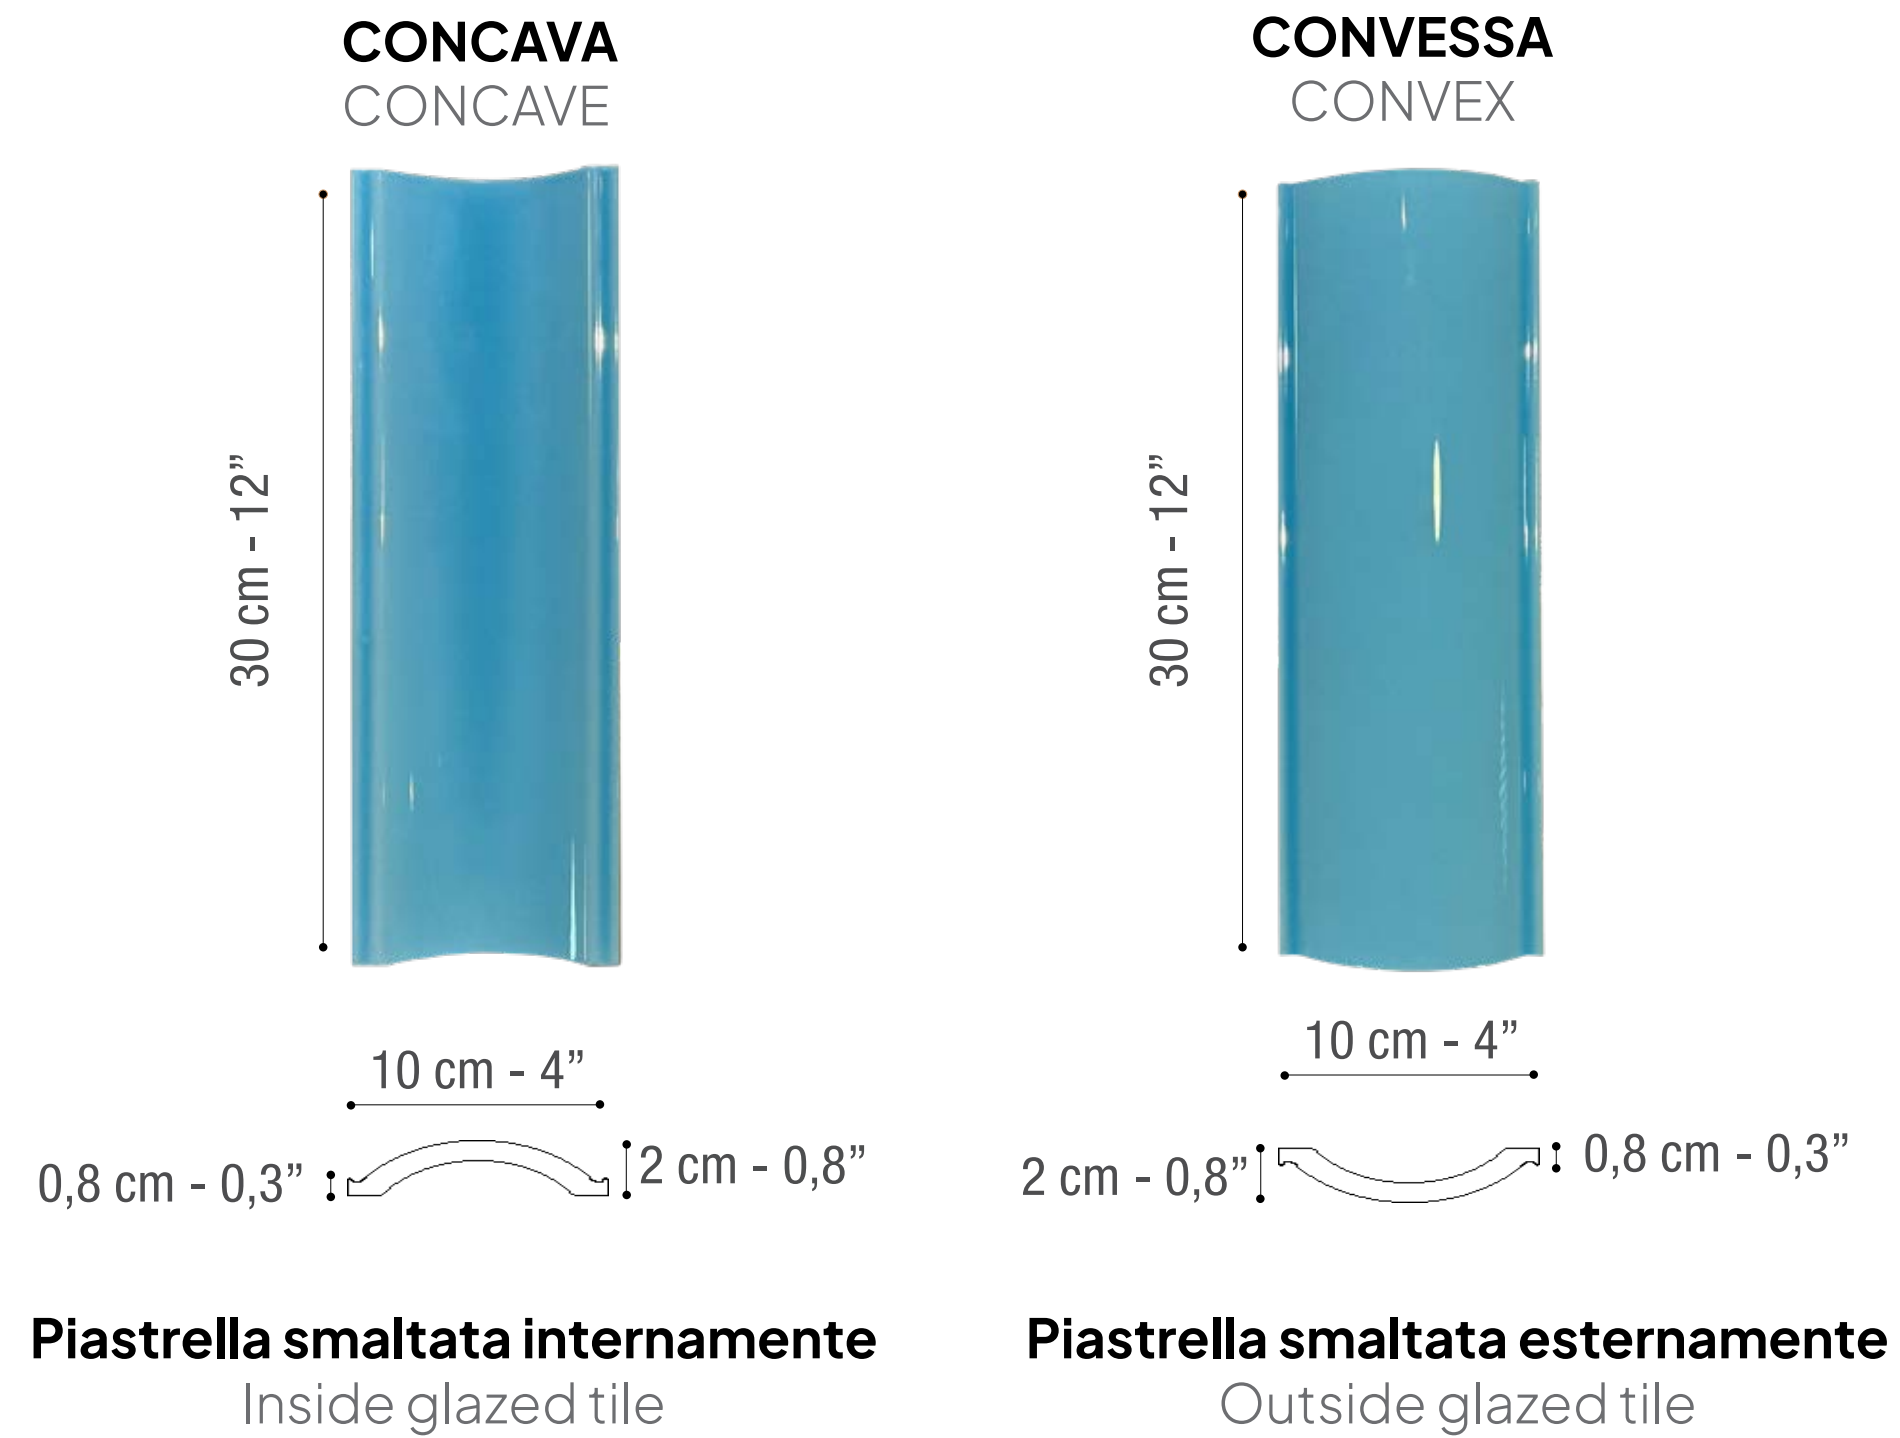

# duna

**DUNA** è una piastrella in **terracotta smaltata**, dal **design morbido e tridimensionale**, che si evolve nella forma “concava” e “convessa”, creando suggestivi rivestimenti. Delicata e avvolgente, la collezione trae ispirazione dalla sinuosità delle dune di sabbia del deserto. Il formato principale è **10x30x2 cm - 4”x12”x0,8”**, con possibilità di creare **colori, superfici ed effetti ceramici personalizzati**. DUNA ha la peculiarità di poter essere posata senza fuga e stucco (eccetto per le zone umide).

**DUNA** is a **glazed terracotta tile**, with a **soft and three-dimensional design** that evolves in the “concave” and “convex” shape, creating suggestive coverings. Delicate and enveloping, the collection is inspired by the sinuosity of the sand dunes of the desert. The main size is **10x30x2 cm - 4”x12”x0.8”** and the possibility of creating customized **colours, surfaces and ceramic effects**. DUNA has the peculiarity of being suitable for installations without joint and grout (except for wet areas).

**Formato 3D**  
Three-dimensional size

**Formato plain**  
plain size

Cotto cerato

Bianco

Lavanda chiaro

Lavanda medio

Salvia medio

Caucciù medio