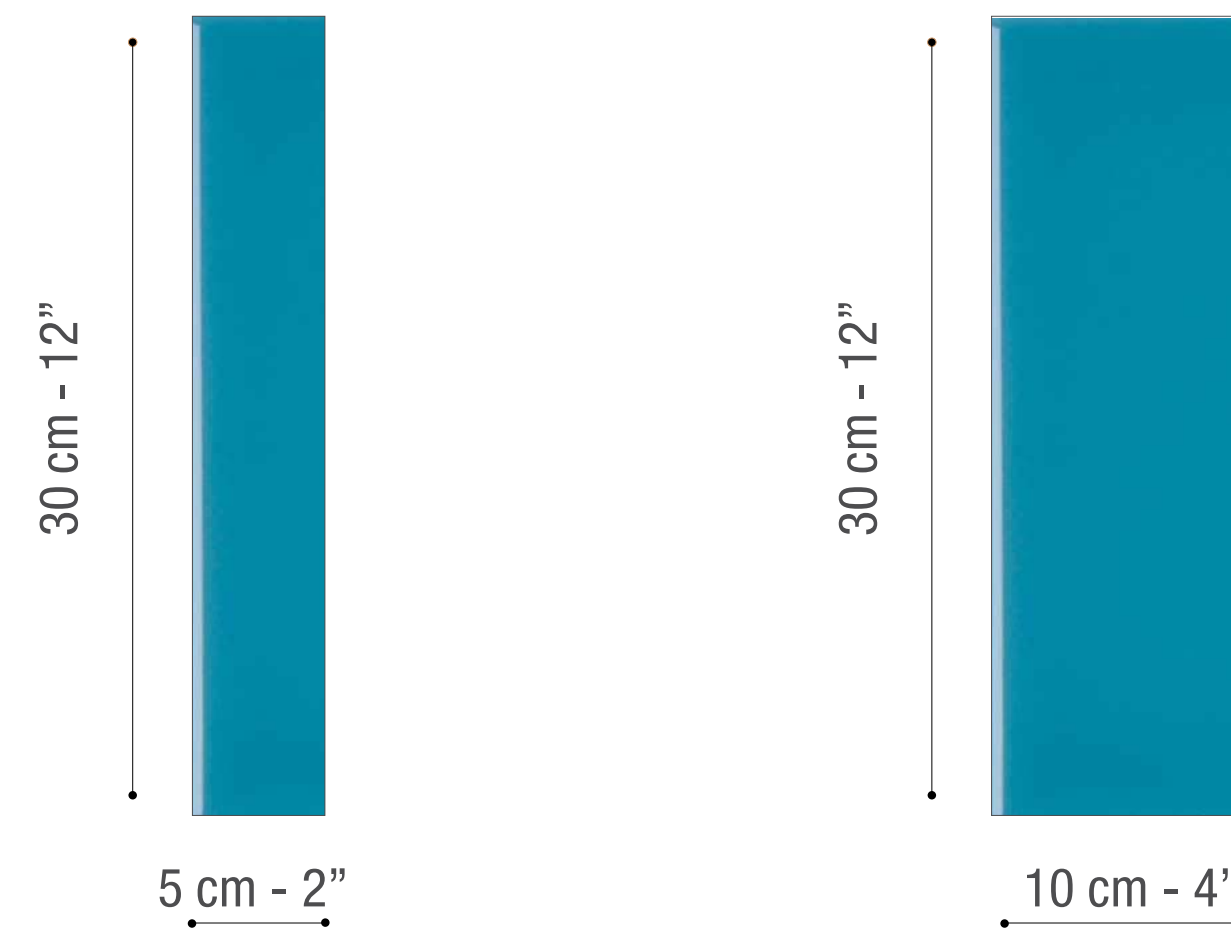

# duna

**DUNA** è una piastrella in **terracotta smaltata**, dal **design morbido e tridimensionale**, che si evolve nella forma “concava” e “convessa”, creando suggestivi rivestimenti. Delicata e avvolgente, la collezione trae ispirazione dalla sinuosità delle dune di sabbia del deserto. Il formato principale è **10x30x2 cm - 4”x12”x0,8”**, con possibilità di creare **colori, superfici ed effetti ceramici personalizzati**. DUNA ha la peculiarità di poter essere posata senza fuga e stucco (eccetto per le zone umide).

**DUNA** is a **glazed terracotta tile**, with a **soft and three-dimensional design** that evolves in the “concave” and “convex” shape, creating suggestive coverings. Delicate and enveloping, the collection is inspired by the sinuosity of the sand dunes of the desert. The main size is **10x30x2 cm - 4”x12”x0.8”** and the possibility of creating customized **colours, surfaces and ceramic effects**. DUNA has the peculiarity of being suitable for installations without joint and grout (except for wet areas).

**Formato 3D**  
Three-dimensional size

**Formato plain**  
plain size

Cotto cerato

Bianco

Lavanda chiaro

Lavanda medio

Salvia medio

Caucciù medio

10 cm - 4"  
0,8 cm - 0,3" : 2 cm - 0,8"

**Piastrella smaltata internamente**  
Inside glazed tile

dona

**CONCAVA**  
CONCAVE

**Piastrella smaltata internamente**  
Inside glazed tile

Concava Cotto Cerato 10x30 cm - 4"x12"