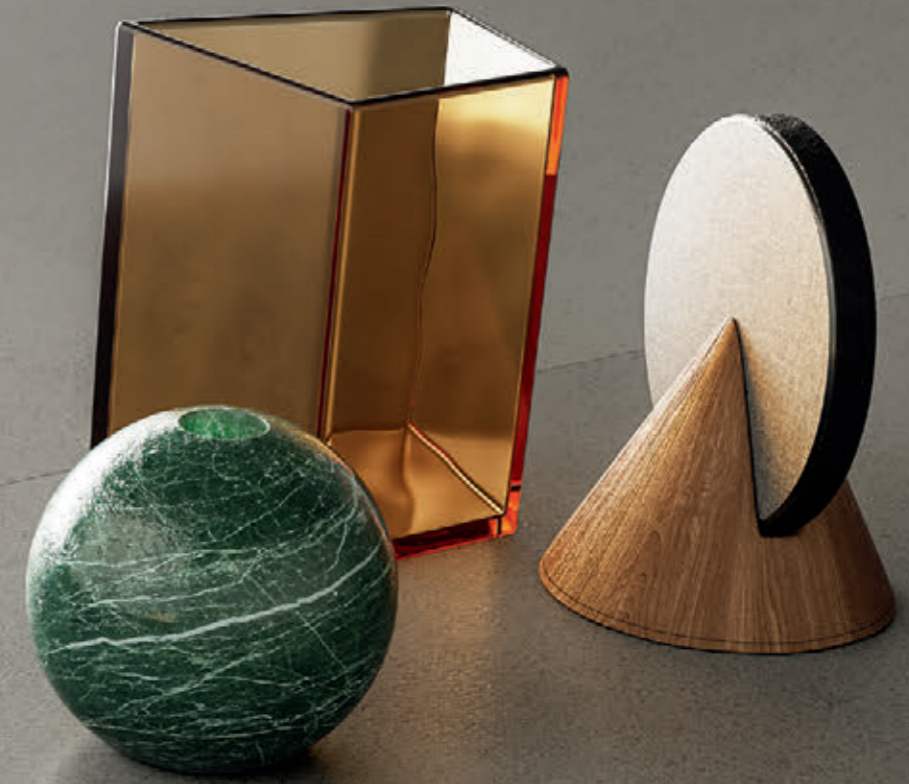

Each tile consists of a structured background divided into five distinct areas, each of which presents a texture different from the others, with different material effects that enhance the details of the surface.

Ogni lastra è composta da un fondo a rilievo diviso in cinque zone disomogenee ciascuna delle quali presenta una texture diversa dalle altre, con diversi effetti materici che esaltano i dettagli di superficie.

Perché Leonardo è **Built to Last**: *oltre il tempo e oltre lo spazio fisico.*

ARTWORK
black **N**

Floor
Pavimento

ARTW 120N RM

Wall
Parete

MOTIF 120G RM

Floor
Pavimento
ARTW 120G RM

Wall
Parete
ARTW 120W RM