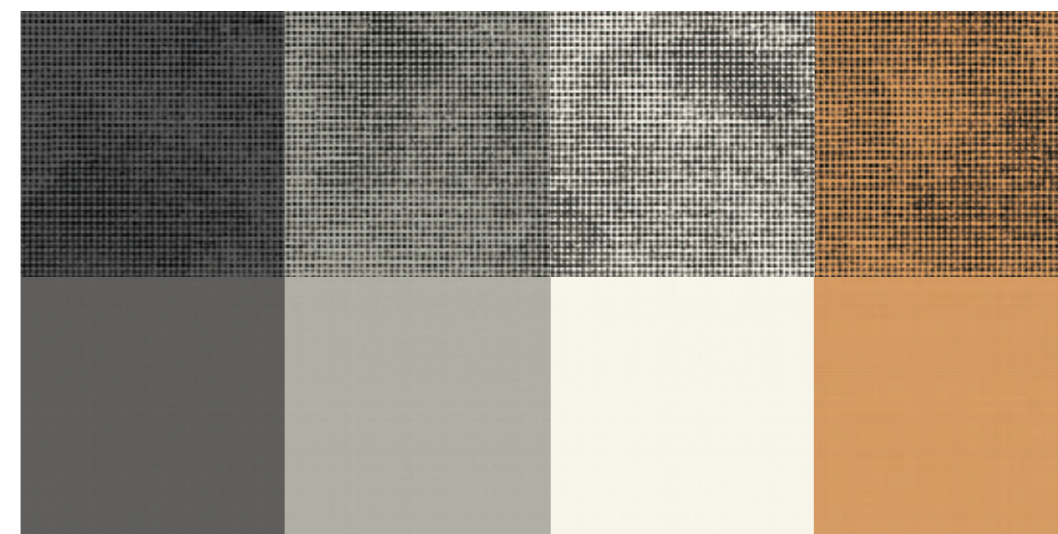

MOTIF RANGE